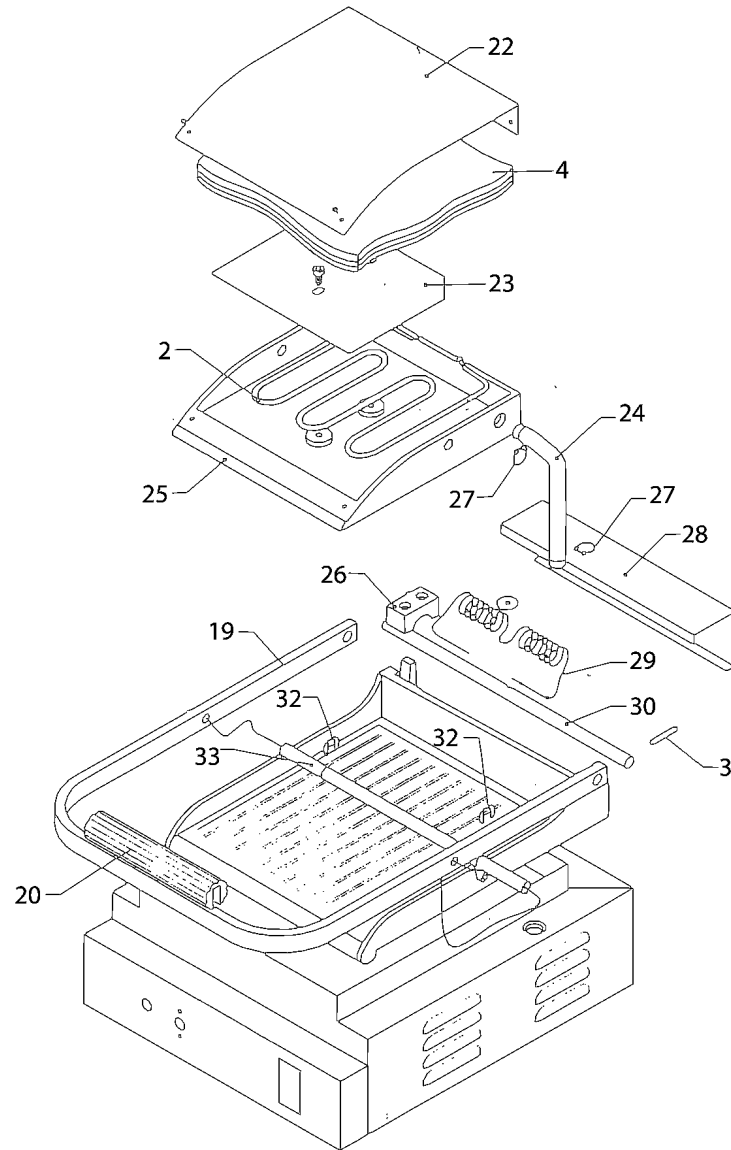

POS. CODE

1	CO7710
1	CO7711
1	CO7712
1	CO7713
1	CO7714
1	CO7715
1	CO7716
2	CO7695
2	CO7696
2	CO7703
4	CO1938
5	CO1942
6	CO0270
7	CO3084
8	CO7705
9	CO5294
10	CO7706
10	CO7707
10	CO7708
11	CO7994
11	CO7995
11	CO7996
12	CO5295
13	SL3550
14	CO7704
16	CO5284
17	32D0360
18	CO0269
19	CO7699
19	CO7700
19	CO7701
20	CO7702
21	CO7709
22	CO9470
24	CO7697
24	CO7698
25	CO7717
25	CO7718
26	CO5293
27	CO9443