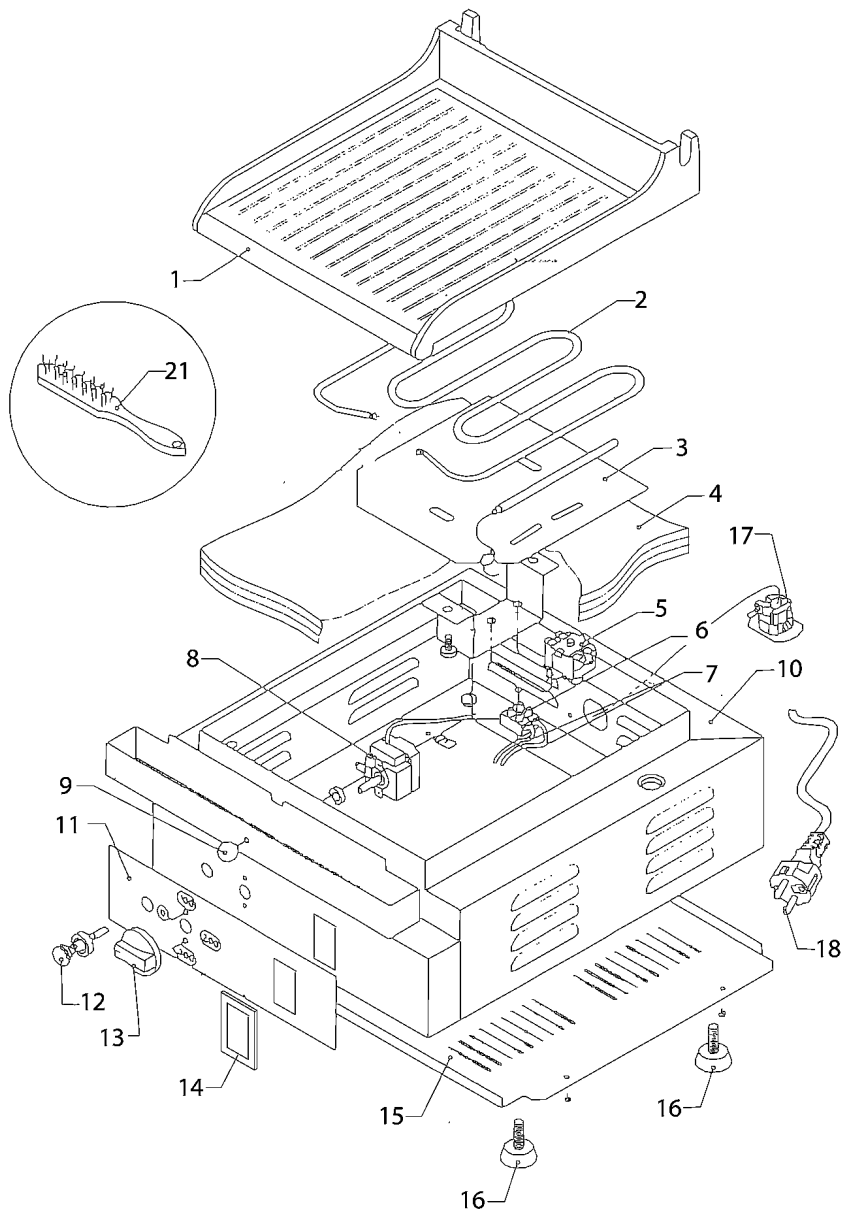

POS. CODE

28	CO8558
28	CO8559
28	CO8560
29	CO5305
30	CO7719
30	CO7720
30	CO7721
33	CO5303
33	CO5318
33	CO9474