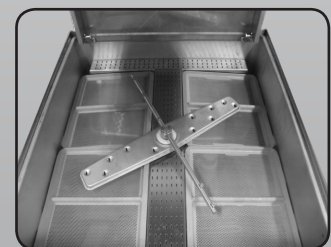

LAVASTOVIGLIE A CAPOT
 HOOD DISHWASHER
 LAVE-VAISSELLE A CAPOT
 HAUBENGESCHIRRSPÜLMASCHINE

CE 24

New

- Comandi elettromeccanici.
- Telaio e scocca in acciaio inox AISI 304.
- Vasca imbutita auto svuotante e mulinelli di lavaggio e risciacquo in acciaio inox.
- Resistenza vasca e boiler in Incoloy 800.
- Dispositivo di attesa boiler.
- Predisposizione per alimentazione monofase.
- Rimozione manuale di tutti i componenti in vasca senza uso di utensili.
- Boiler coibentato.
- Filtri di superficie inox in vasca * (a richiesta).

- Electromechanical controls.
- Frame and body in inox AISI 304.
- Self-draining tank, S/S rotating washing and rinsing arms.
- Boiler and tank heating element in Incoloy 800.
- Boiler holding device.
- Provision for single-phase power supply.
- Manual removal of all components of the tank.
- Insulated boiler.
- Surface filters S/S in the tank * (on request).

- Contrôle électromécanique.
- Châssis et carrosserie en acier inox AISI 304.
- Cuve emboutie à vidange automatique et bras de lavage et de rinçage en acier inox.
- Résistance cuve et chauffe-eau en Incoloy 800.
- Dispositif d'attente chauffe-eau.
- Predisposition pour alimentation monophasée.
- Enlèvement manuel de tous les composants dans la cuve sans outils.
- Chauffe-eau isolé.
- Filtres de surface inox dans la cuve * (sur demande).

- Elektromechanische Steuerungen.
- Rahmengestell und Gehäuse aus Edelstahl AISI 304.
- Tiefgezogenes, selbstentleerendes Becken, Spül- und Nachspülarms aus Edelstahl.
- Heizwiderstand für Becken und Boiler aus Incoloy 800.
- Verzögerungseinrichtung für Boiler.
- Ausgelegt für einphasige Stromversorgung.
- Manueller, werkzeugloser Ausbau aller Bauteile im Becken.
- Wärmeisolierter Boiler.
- Edelstahl-Oberflächenfilter im Becken * (auf Anfrage).