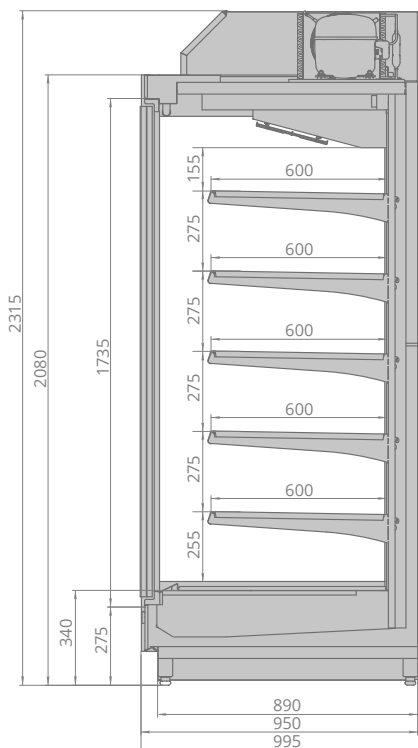

Ультранизкий фронт. 5 рядов вместительных полок. Три глубины. Возможности загрузки увеличены на 30%*.

Эргономичный плоский дизайн и эффектная презентация

Максимальная фронтальная экспозиция. Большая близость к покупателю. Выбор подсветки каждой полки и вертикальной подсветки.

VR2080.800 ESC Plug-in

VR2080.950 ESC Plug-in

	$\pm C^\circ$	mm	mm	mm	mm	m ²	B ³	mm	kW/24h
VR2080.950 ESC Plug-in 125	+1...+7	1250	2080	950	1330	4,6	1,6	600	10,6
VR2080.800 ESC Plug-in 125	+1...+7	1250	2080	810	1330	3,9	1,3	500	10,6
VR2080.700 ESC Plug-in 125	+1...+7	1250	2080	710	1330	3,1	1,1	400	10,6