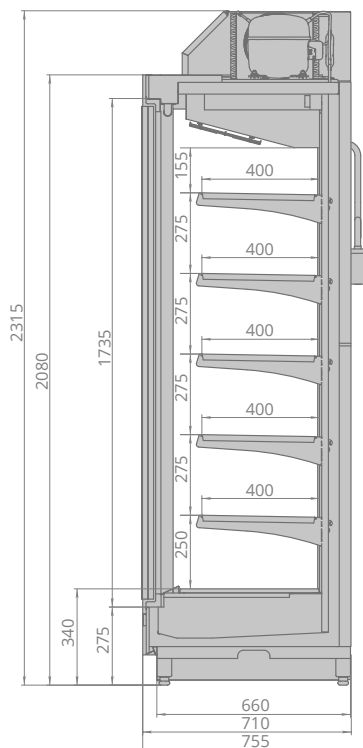

VR2080.800 ESC Plug-in

VR2080.950 ESC Plug-in

	$\pm C^\circ$	mm	mm	mm	mm	m ²	B ³	mm	kW/24h
VR2080.950 ESC Plug-in 125	+1...+7	1250	2080	950	1330	4,6	1,6	600	10,6
VR2080.800 ESC Plug-in 125	+1...+7	1250	2080	810	1330	3,9	1,3	500	10,6
VR2080.700 ESC Plug-in 125	+1...+7	1250	2080	710	1330	3,1	1,1	400	10,6