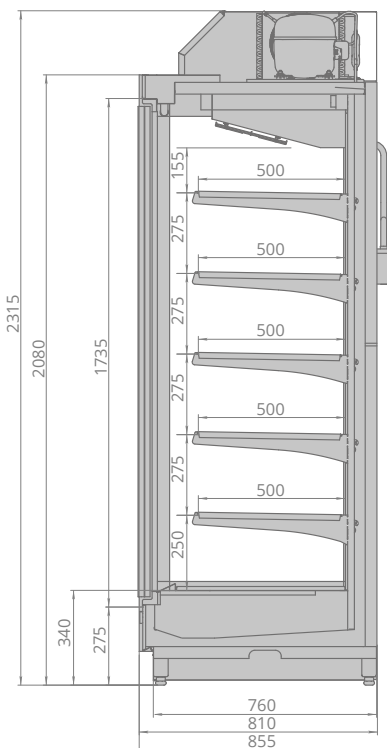

Ультранизкий фронт. 5 рядов вместительных полок. Три глубины. Возможности загрузки увеличены на 30%*.

Эргономичный плоский дизайн и эффектная презентация

Максимальная фронтальная экспозиция. Большая близость к покупателю. Выбор подсветки каждой полки и вертикальной подсветки.

VR2080.800 ESC Plug-in

VR2080.950 ESC Plug-in

	$\pm C^\circ$	mm	mm	mm	mm	m ²	B ³	mm	kW/24h
VR2080.950 ESC Plug-in 125	+1...+7	1250	2080	950	1330	4,6	1,6	600	10,6
VR2080.800 ESC Plug-in 125	+1...+7	1250	2080	810	1330	3,9	1,3	500	10,6
VR2080.700 ESC Plug-in 125	+1...+7	1250	2080	710	1330	3,1	1,1	400	10,6