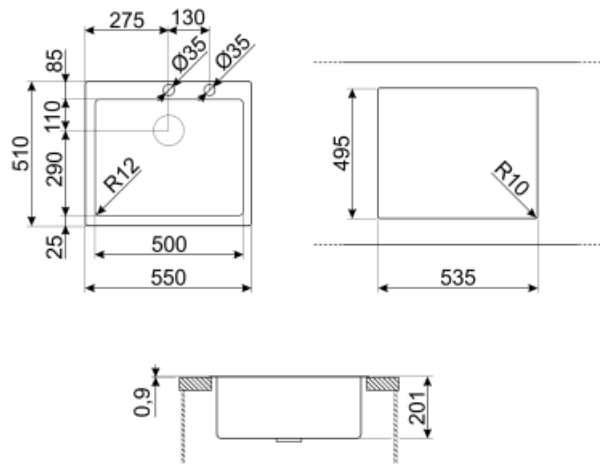

Аксессуары в комплекте

Аксессуары для монтажа в комплекте

Корзинчатый вентиль,
Сифон с возможностью подключения посудомоечной машины,
Фиксирующие зажимы

Встроенный плоский сливной комплект

Да