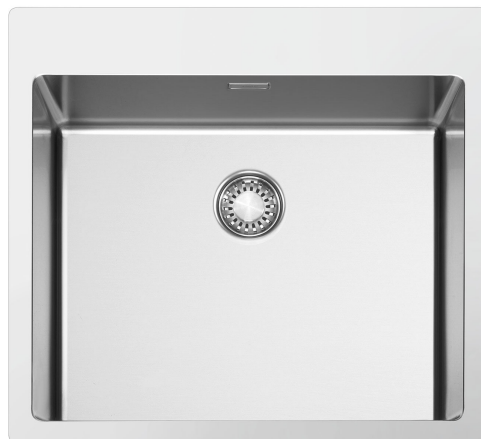

VR12S50RS

Материал мойки	Нержавеющая сталь
Тип	Чаша сварная
Количество чаш	1
EAN-код	8017709308155

Эстетика

Эстетика	Универсальный	Тип встраивания	Вровень со столешницей, Плоский
Серия	Mira	Логотип	Штампованный
Цвет	Нержавеющая сталь	Отверстие для смесителя/ эксцентрика	2 отверстия для смесителя
Отделка	Матовая		

Технические характеристики

Размеры изделия (мм)	201x550x510 мм	Диаметр отверстия под смеситель	35 мм
Размеры выреза в столешнице (мм)	535*495 мм	Эксцентрик	Да, одиночная
Установка с бортиком	1 мм	Тип эксцентрика	Push
Установка в базу	60 см	Количество зажимов	10
Отверстие для смесителя	2	Тип зажимов	Стандартный

KITPUSH

COL19H

Коландер из нержавеющей стали для чаши МИНИМАЛЬНОГО радиуса, размеры 200 x 410 x 100 мм

CB25MN

Разделочная доска из HPL пластика для чаш минимального радиуса, черная матовая, размеры 250 x 410 x 12 мм, можно мыть в посудомоечной машине

COL36

Коландер из нержавеющей стали для чаши МИНИМАЛЬНОГО радиуса, размеры 370 x 410 x 30 мм

COL19

Коландер из нержавеющей стали для чаши МИНИМАЛЬНОГО радиуса, размеры 200 x 410 x 26 мм

CB28QU

Разделочная доска из HPL пластика, для моек минимального радиуса, цвет дуб, размеры 280 x 418 x 12 мм