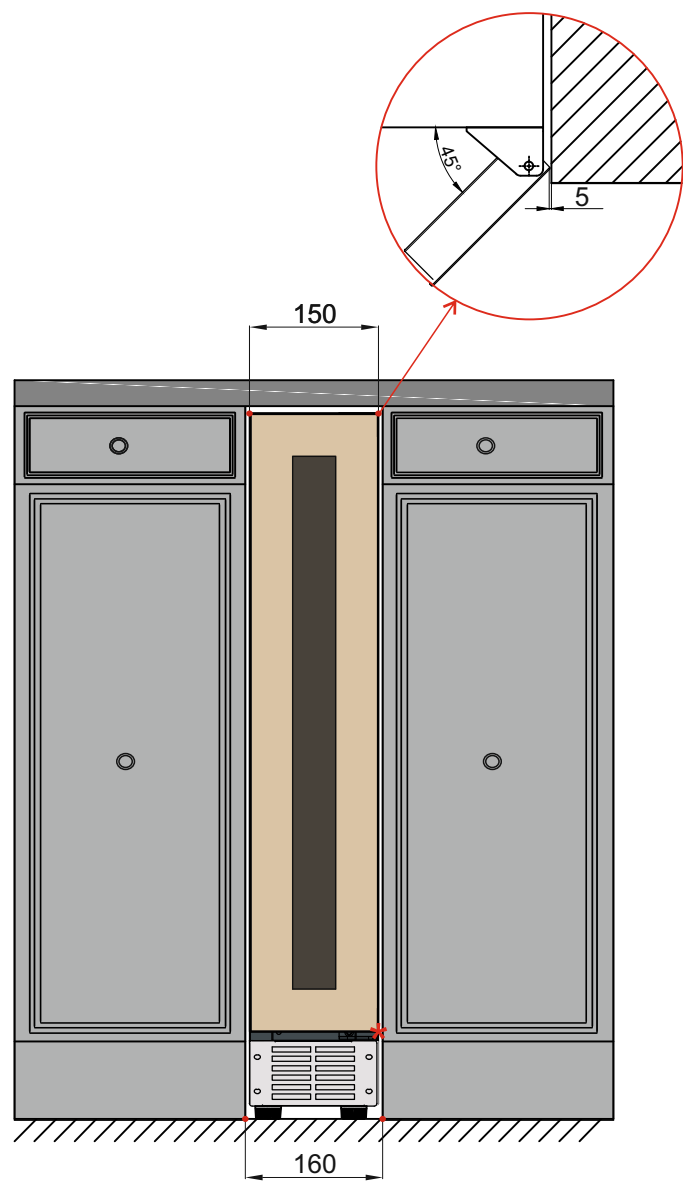

СХЕМА ВСТРОЙКИ МЕУВЕЛ МУ9НН-КВТГ

ВИД СПЕРЕДИ

ВИД СБОКУ

* Ширина двери 152 мм