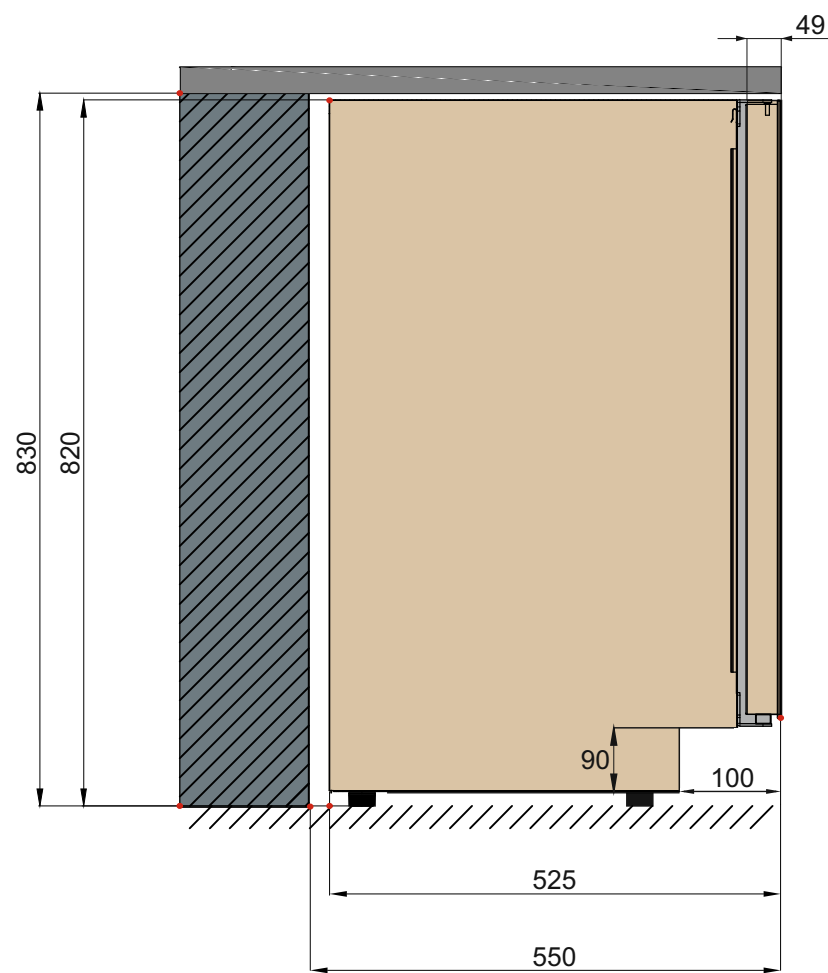

СХЕМА ВСТРОЙКИ МЕУВЕЛ МУ9НН-КВТГ

ВИД СПЕРЕДИ

ВИД СБОКУ

* Ширина двери 152 мм