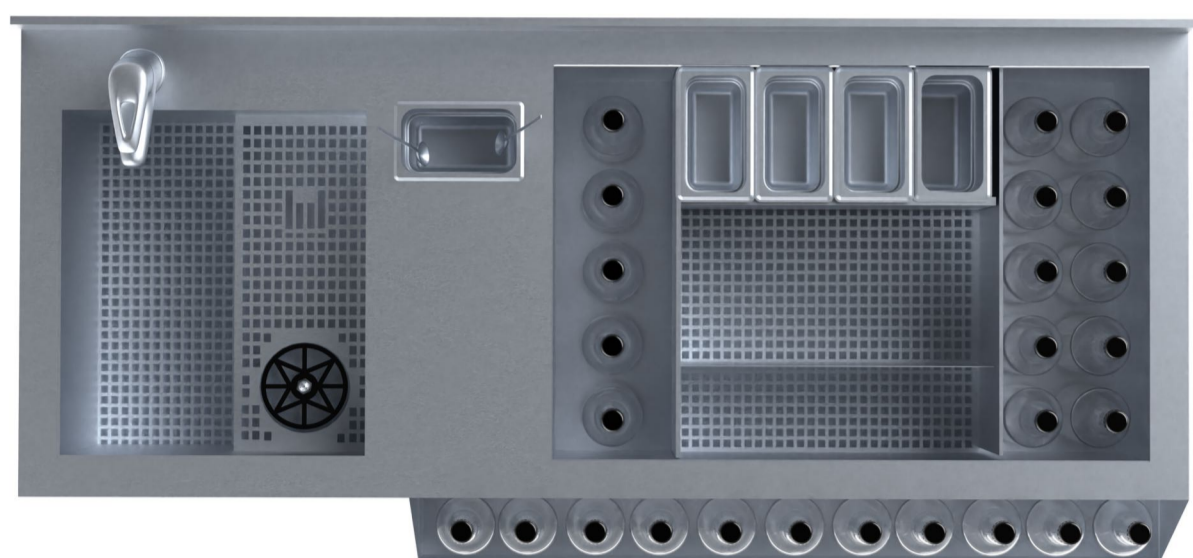

## КОКТЕЙЛЬНЫЙ МОДУЛЬ КЛАССИКА

ГАБАРИТЫ: 1500x600(700)x900

МЕТАЛЛ : AISI 430

ТОЛЩИНА МЕТАЛЛА : 1мм, 1,5мм

СНОС НОГ ПО ЗАДНЕЙ СТОРОНЕ 70мм

БОРТ ПО ЗАДНЕЙ СТОРОНЕ 50мм

РЕГУЛИРУЕМАЯ ВЫСОТА МОДУЛЯ + - 25мм

ТЕПЛОИЗОЛЯЦИЯ РАБОЧИХ СЕКЦИЙ

КОМПЛЕКТАЦИЯ МОДУЛЯ :

- СМЕСИТЕЛЬ ДЛЯ ВОДЫ - 1 ШТ
- ОМЫВАТЕЛЬ ДЛЯ БОКАЛОВ - 1ШТ
- СИФОН ДЛЯ РАКОВИНЫ - 2 ШТ
- ГАЗТРОЕМКОСТИ gn 1/9 - 5 ШТ

МОЕЧНАЯ СЕКЦИЯ 420X450X300

- ВАННА 230X450X300

- ПЛОЩАДКА С ОМЫВАТЕЛЕМ 190X450X150

РАБОЧАЯ СЕКЦИЯ 770x520x250

- ПЕРФОРИРОВАННАЯ ВСТАВКА - 1 ШТ

- СЪЕМНАЯ ПЕРЕГОРОДКА - 3 ШТ

- ТЕПЛОИЗОЛЯЦИЯ

СПИДРЕК  
1000x100x300

ПОЛКА ДЛЯ ХРАНЕНИЯ 980X500