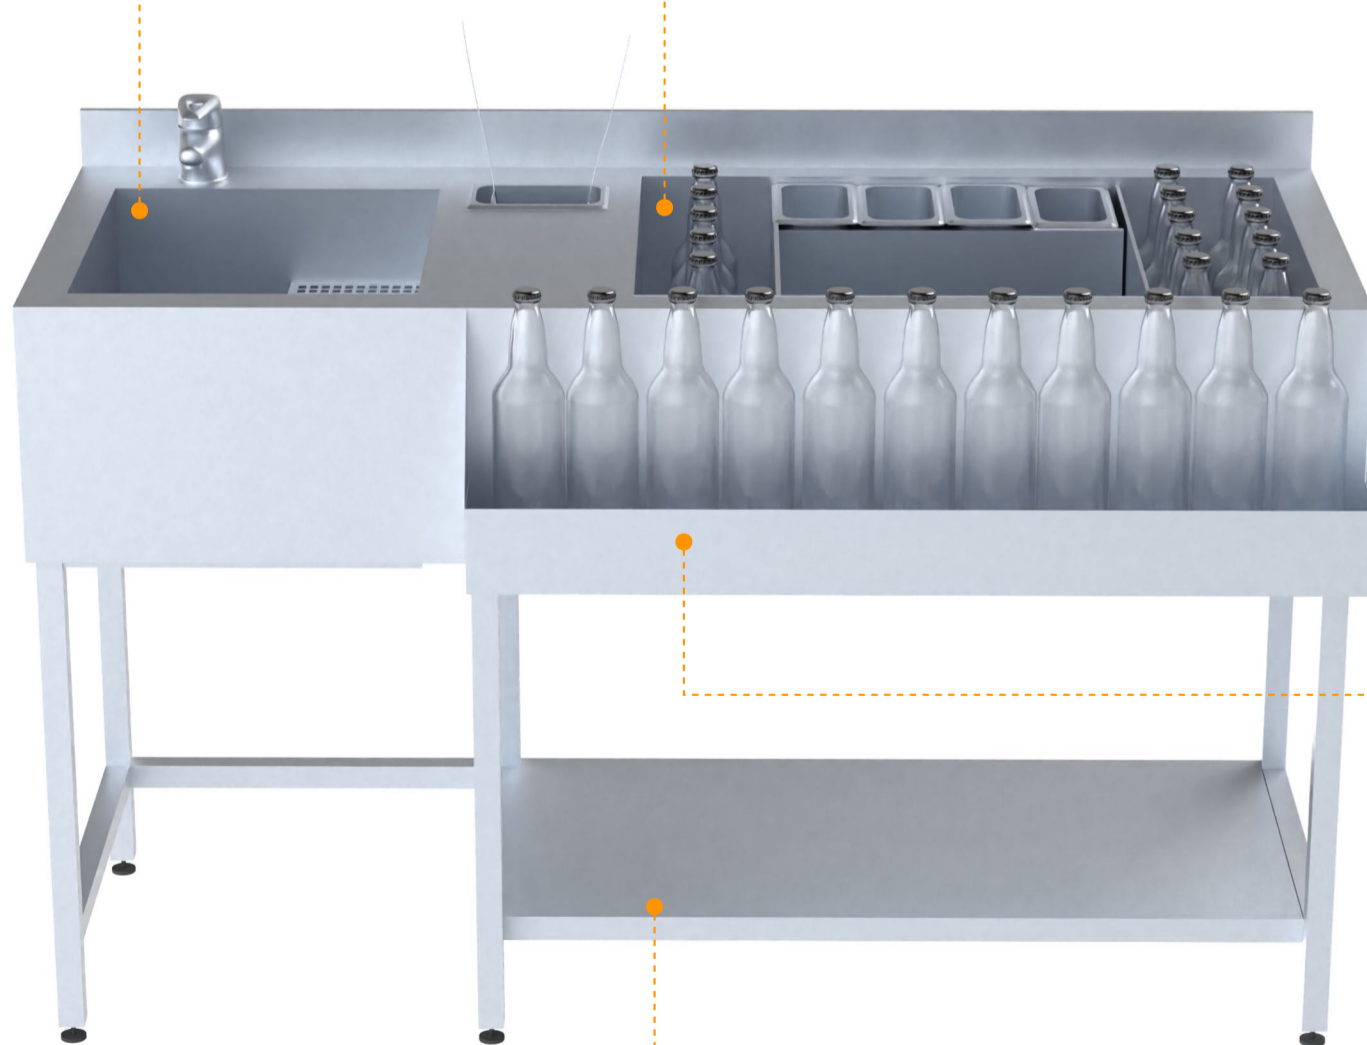

## КОКТЕЙЛЬНЫЙ МОДУЛЬ КЛАССИКА

ГАБАРИТЫ: 1500x600(700)x900

МЕТАЛЛ : AISI 430

ТОЛЩИНА МЕТАЛЛА : 1мм, 1,5мм

СНОС НОГ ПО ЗАДНЕЙ СТОРОНЕ 70мм

БОРТ ПО ЗАДНЕЙ СТОРОНЕ 50мм

РЕГУЛИРУЕМАЯ ВЫСОТА МОДУЛЯ + - 25мм

ТЕПЛОИЗОЛЯЦИЯ РАБОЧИХ СЕКЦИЙ

КОМПЛЕКТАЦИЯ МОДУЛЯ :

- СМЕСИТЕЛЬ ДЛЯ ВОДЫ - 1 ШТ
- ОМЫВАТЕЛЬ ДЛЯ БОКАЛОВ - 1ШТ
- СИФОН ДЛЯ РАКОВИНЫ - 2 ШТ
- ГАЗТРОЕМКОСТИ gn 1/9 - 5 ШТ

МОЕЧНАЯ СЕКЦИЯ 420X450X300

- ВАННА 230X450X300

- ПЛОЩАДКА С ОМЫВАТЕЛЕМ 190X450X150

РАБОЧАЯ СЕКЦИЯ 770x520x250

- ПЕРФОРИРОВАННАЯ ВСТАВКА - 1 ШТ

- СЪЕМНАЯ ПЕРЕГОРОДКА - 3 ШТ

- ТЕПЛОИЗОЛЯЦИЯ

СПИДРЕК  
1000x100x300

ПОЛКА ДЛЯ ХРАНЕНИЯ 980X500