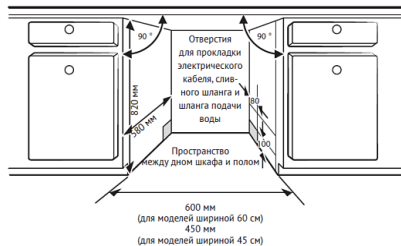

Посудомоечная машина GLM 4581

62 990 ₺

Гарантия: 2 года

Три корзины	Внутренняя подсветка	Луч на полу	Автопрограмма	Авто открытие двери	Аква-стоп

Особенности

Регулируемая по высоте средняя корзина:	да / ручной способ
Количество положений средней корзины:	2
Количество разбрызгивателей:	3
Корзина для столовых приборов:	да
Тип корзины для столовых приборов:	с изменяемой формой
Полка для бокалов:	нет
Полка для чашек:	да
Складные держатели тарелок:	да
Съемные разбрызгиватели:	да
Фильтр тонкой и грубой очистки:	да

Основная информация

Загрузка (комплектов посуды):	10
Количество программ:	7
Количество корзин:	3
Тип сушки:	конденсационная
Материал рабочей камеры:	нержавеющая сталь
Уровень шума, дБ:	49
Цвет LED-дисплея:	белый
Материал панели управления:	пластик
Цвет панели управления:	чёрный

Энергоэффективность

Класс энергопотребления:	A+++
Потребление воды, л:	8.5
Потребление электроэнергии, кВт/ч:	0.67
Класс мойки:	A
Класс сушки:	A

Комплектация

Длина сетевого шнура:	150 см
Воронка для соли:	да
Монтажный комплект:	на

Дополнительные функции

Отсрочка старта, ч:	1-24
Отображение выбранной программы:	да
Отображение времени мытья:	да
Индикатор отсутствия воды:	да
Индикатор отсутствия соли и ополаскивателя:	да
Настройка дозирования ополаскивателя:	да
Настройка расхода соли:	да
Использование средств 3 в 1:	да
Сокращение времени мытья Express:	да

Преимущества

Инверторный мотор:	нет
Автоматическое открывание двери:	да (с возможностью выключения)
Луч на полу:	да, световая индикация
Дополнительный разбрызгиватель Bottle Wash:	нет
Внутренняя LED-подсветка:	да
Функция "ALT":	да
Усиленное мытье PowerWash:	да

Общие данные

Коллекция:	High-Tech
Тип посудомоечной машины:	полностью встраиваемая
Ширина, см:	44.8
Высота, см:	81.5
Глубина, см:	55
Страна производства:	КИТАЙ

Безопасность

Защита от протечек:	полная
Самодиагностика неисправностей:	да

Установка

Мощность подключения:	2.1

Монтажный комплект: да
Шланг заливной/сливной: да

Мощность подключения, кВт: 2,1

Программы

Быстрая: да, 30 мин
Авто: да
Ночная: да
Самоочистка: да
Гигиена: да
ЕСО: да
Стекло: да

Управление

Управление: КНОПОЧНОЕ

Артикул: 6874

EAN: 4260697456290