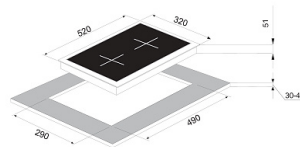

Конфорки

Мощность конфорок, кВт: передняя:	1 кВт
Мощность конфорок, кВт: задняя:	2.5 кВт

Установка

Размеры ниши для встраивания (ШхГ):	290x490
-------------------------------------	---------

Общие данные

Коллекция:	High-Tech
Ширина, см:	32
Высота, см:	4.6
Глубина, см:	52
Страна производства:	ТУРЦИЯ

Комплектация

Длина сетевого шнура:	85 см
-----------------------	-------