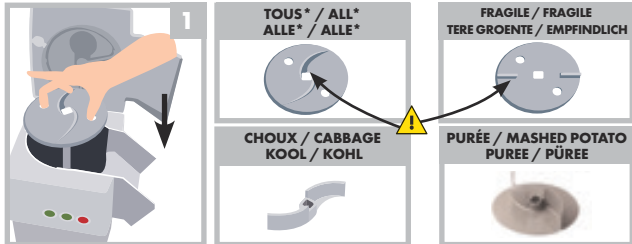

CL50 – CL50 Ultra – CL52

Consignes de sécurité et d'utilisation / Safety and Operating Instructions
 Veiligheidsvoorschriften en gebruiksaanwijzing / Sicherheits- und Bedienungshinweise

À fixer au mur.
 To attach to (fix on) the wall.
 Aan de wand te bevestigen.
 An der Wand zu befestigen.

robot coupe®
 www.robot-coupe.com

MONTAGE / ASSEMBLING / MONTEREN / MONTAGE

1 Disque éjecteur / Ejector disc / Uitvoerschijf / Auswurfscheibe

*sauf FRAGILE et CHOUX / *except FRAGILE and CABBAGE / *behalve TERE GROENTE en KOOL / *außer EMPFINDLICH und KOHL