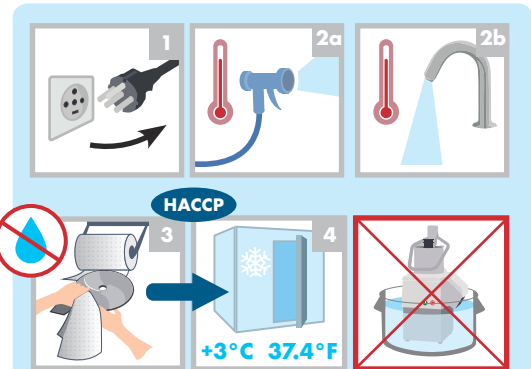

CL52

Légumes / Vegetable Groenten / Gemüsesorten	1	2	3	Goulotte / Feed head / Toevoergoot / Einfüllaufsatz
TOUS / ALL / ALLE / ALLE				
FRAGILE / FRAGILE / TERE GROENTE / EMPFINDLICH		ab		
CHOUX / CABBAGE / KOOL / KOHL				
Frites / FRENCH FRIES / FRIETEN / POMMES FRITES		c		
PURÉE / MASHED POTATO / PUREE / PÜREE