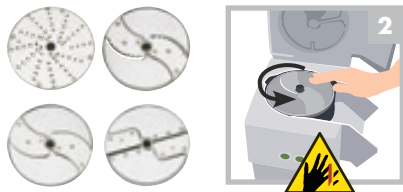

2a Disques / Discs / Schijven / Scheiben