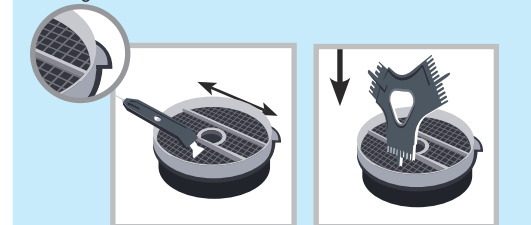

D-CLEAN KIT

Grille macédoine / Dicing grid / Macedoinerooster
Würfelgatter