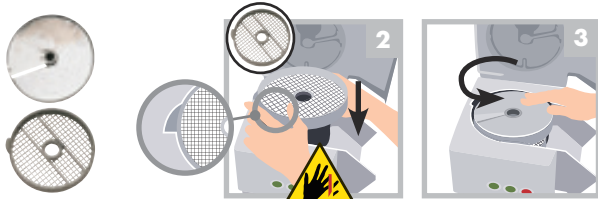

2b Macédoine / Dicing / Macedoine / Würfel