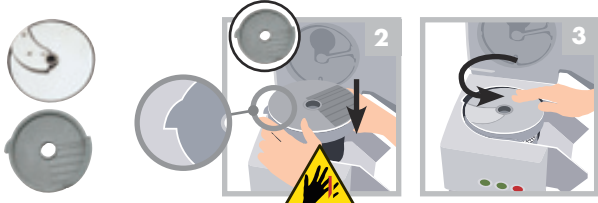

2c Frites / French Fries / Frieten / Pommes frites