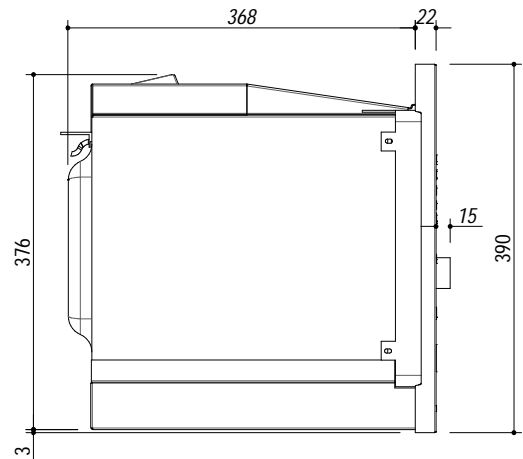

1MOI

DESCRIZIONE Forno microonde incasso da 60
DESCRIPTION 60 cm built-in Microwave oven

PESO LORDO 21 Kg
GROSS WEIGHT

DIMENSIONI IMBALLO 500x650x455 mm
PACKAGING DIMENSIONS

1MOI - Acciaio Satinato (Satin St.Steel)
 1MOIV - Acciaio Vintage (Vintage St.Steel)
 1MOEN - Exclusive Nero (Esclusive Black)
 1MOGN - Vetro Nero (Black Glass)

- **6 Funzioni di cottura** (six cooking function)
- **Programmazione automatica per 8 tipologie di alimento** (Automatic programming for 8 type of food)
- **Capacità: 25 litri** (Capacity: 25 litres)
- **Caratteristiche: interno acciaio inox, interno porta in vetro, porta 2 vetri e apertura a libro, luce interna** (Features: stainless steel interior, internal glass door, 2-glass door and hinged opening, internal light)
- **Dotazioni: piatto girevole estraibile ø31 cm, griglia alzata removibile per grill** (Equipment: cm ø31 removable turnplate, removable raised grill)
- **Dispositivi di sicurezza: blocco elettronico funzioni** (Safety device: electronic lock functions)
- **Potenza massima assorbita: 1,45kW** (Maximum absorbed power: 1,45kW)

SCALA DISEGNO 1:8 **TUTTE LE MISURE IN mm**
DRAWING SCALE **ALL MEASURES IN mm**

TOLLERANZA LINEARE: ± 0.5 mm
LINEAR TOLLERANCE

TOLLERANZA ANGOLARE: ± 0.2 °
ANGULAR TOLLERANCE

SCHEMA PER INSTALLAZIONE
INSTALLATION DRAWINGS