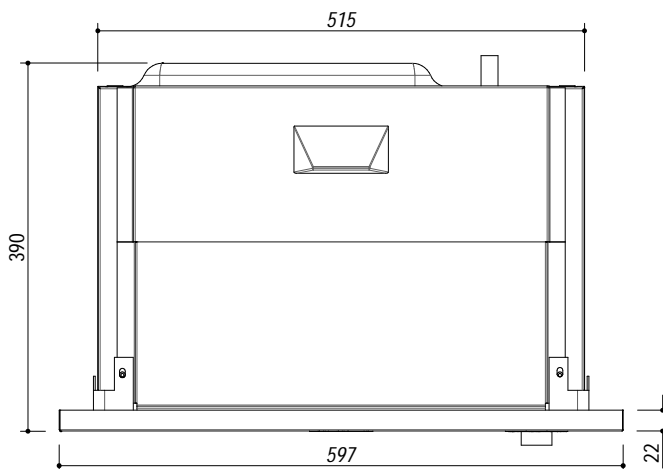

1MOI

DESCRIZIONE Forno microonde incasso da 60
DESCRIPTION 60 cm built-in Microwave oven

PESO LORDO 21 Kg
GROSS WEIGHT

DIMENSIONI IMBALLO 500x650x455 mm
PACKAGING DIMENSIONS

1MOI - Acciaio Satinato (Satin St.Steel)
 1MOIV - Acciaio Vintage (Vintage St.Steel)
 1MOEN - Exclusive Nero (Esclusive Black)
 1MOGN - Vetro Nero (Black Glass)

- **6 Funzioni di cottura** (six cooking function)
- **Programmazione automatica per 8 tipologie di alimento** (Automatic programming for 8 type of food)
- **Capacità: 25 litri** (Capacity: 25 litres)
- **Caratteristiche: interno acciaio inox, interno porta in vetro, porta 2 vetri e apertura a libro, luce interna** (Features: stainless steel interior, internal glass door, 2-glass door and hinged opening, internal light)
- **Dotazioni: piatto girevole estraibile ø31 cm, griglia alzata removibile per grill** (Equipment: cm ø31 removable turnplate, removable raised grill)
- **Dispositivi di sicurezza: blocco elettronico funzioni** (Safety device: electronic lock functions)
- **Potenza massima assorbita: 1,45kW** (Maximum absorbed power: 1,45kW)

SCALA DISEGNO 1:8 **TUTTE LE MISURE IN mm**
DRAWING SCALE **ALL MEASURES IN mm**

TOLLERANZA LINEARE: ± 0.5 mm
LINEAR TOLLERANCE

TOLLERANZA ANGOLARE: ± 0.2 °
ANGULAR TOLLERANCE

SCHEMA PER INSTALLAZIONE
INSTALLATION DRAWINGS