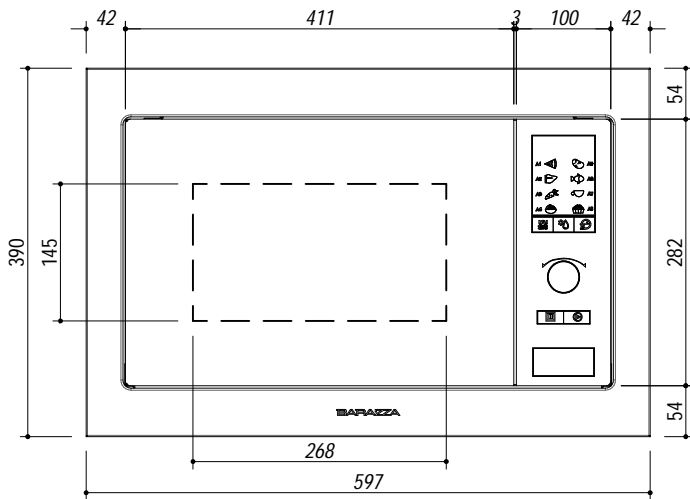

1MOI

DESCRIZIONE Forno microonde incasso da 60
DESCRIPTION 60 cm built-in Microwave oven

PESO LORDO 21 Kg
GROSS WEIGHT

DIMENSIONI IMBALLO 500x650x455 mm
PACKAGING DIMENSIONS

1MOI - Acciaio Satinato (Satin St.Steel)
 1MOIV - Acciaio Vintage (Vintage St.Steel)
 1MOEN - Exclusive Nero (Esclusive Black)
 1MOGN - Vetro Nero (Black Glass)

- **6 Funzioni di cottura** (six cooking function)
- **Programmazione automatica per 8 tipologie di alimento** (Automatic programming for 8 type of food)
- **Capacità: 25 litri** (Capacity: 25 litres)
- **Caratteristiche: interno acciaio inox, interno porta in vetro, porta 2 vetri e apertura a libro, luce interna** (Features: stainless steel interior, internal glass door, 2-glass door and hinged opening, internal light)
- **Dotazioni: piatto girevole estraibile ø31 cm, griglia alzata removibile per grill** (Equipment: cm ø31 removable turnplate, removable raised grill)
- **Dispositivi di sicurezza: blocco elettronico funzioni** (Safety device: electronic lock functions)
- **Potenza massima assorbita: 1,45kW** (Maximum absorbed power: 1,45kW)

SCALA DISEGNO 1:8 **TUTTE LE MISURE IN mm**
DRAWING SCALE **ALL MEASURES IN mm**

TOLLERANZA LINEARE: ± 0.5 mm
LINEAR TOLLERANCE

TOLLERANZA ANGOLARE: ± 0.2 °
ANGULAR TOLLERANCE

SCHEMA PER INSTALLAZIONE
INSTALLATION DRAWINGS