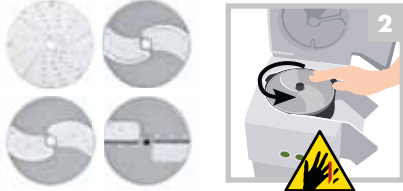

2a Disques / Discs / Schijven / Scheiben