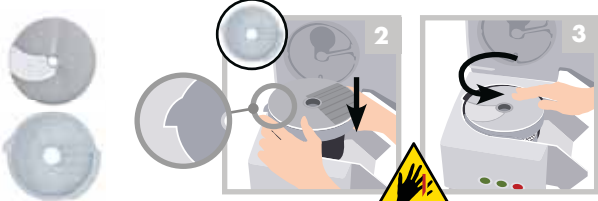

2c Frites / French Fries / Frieten / Pommes frites