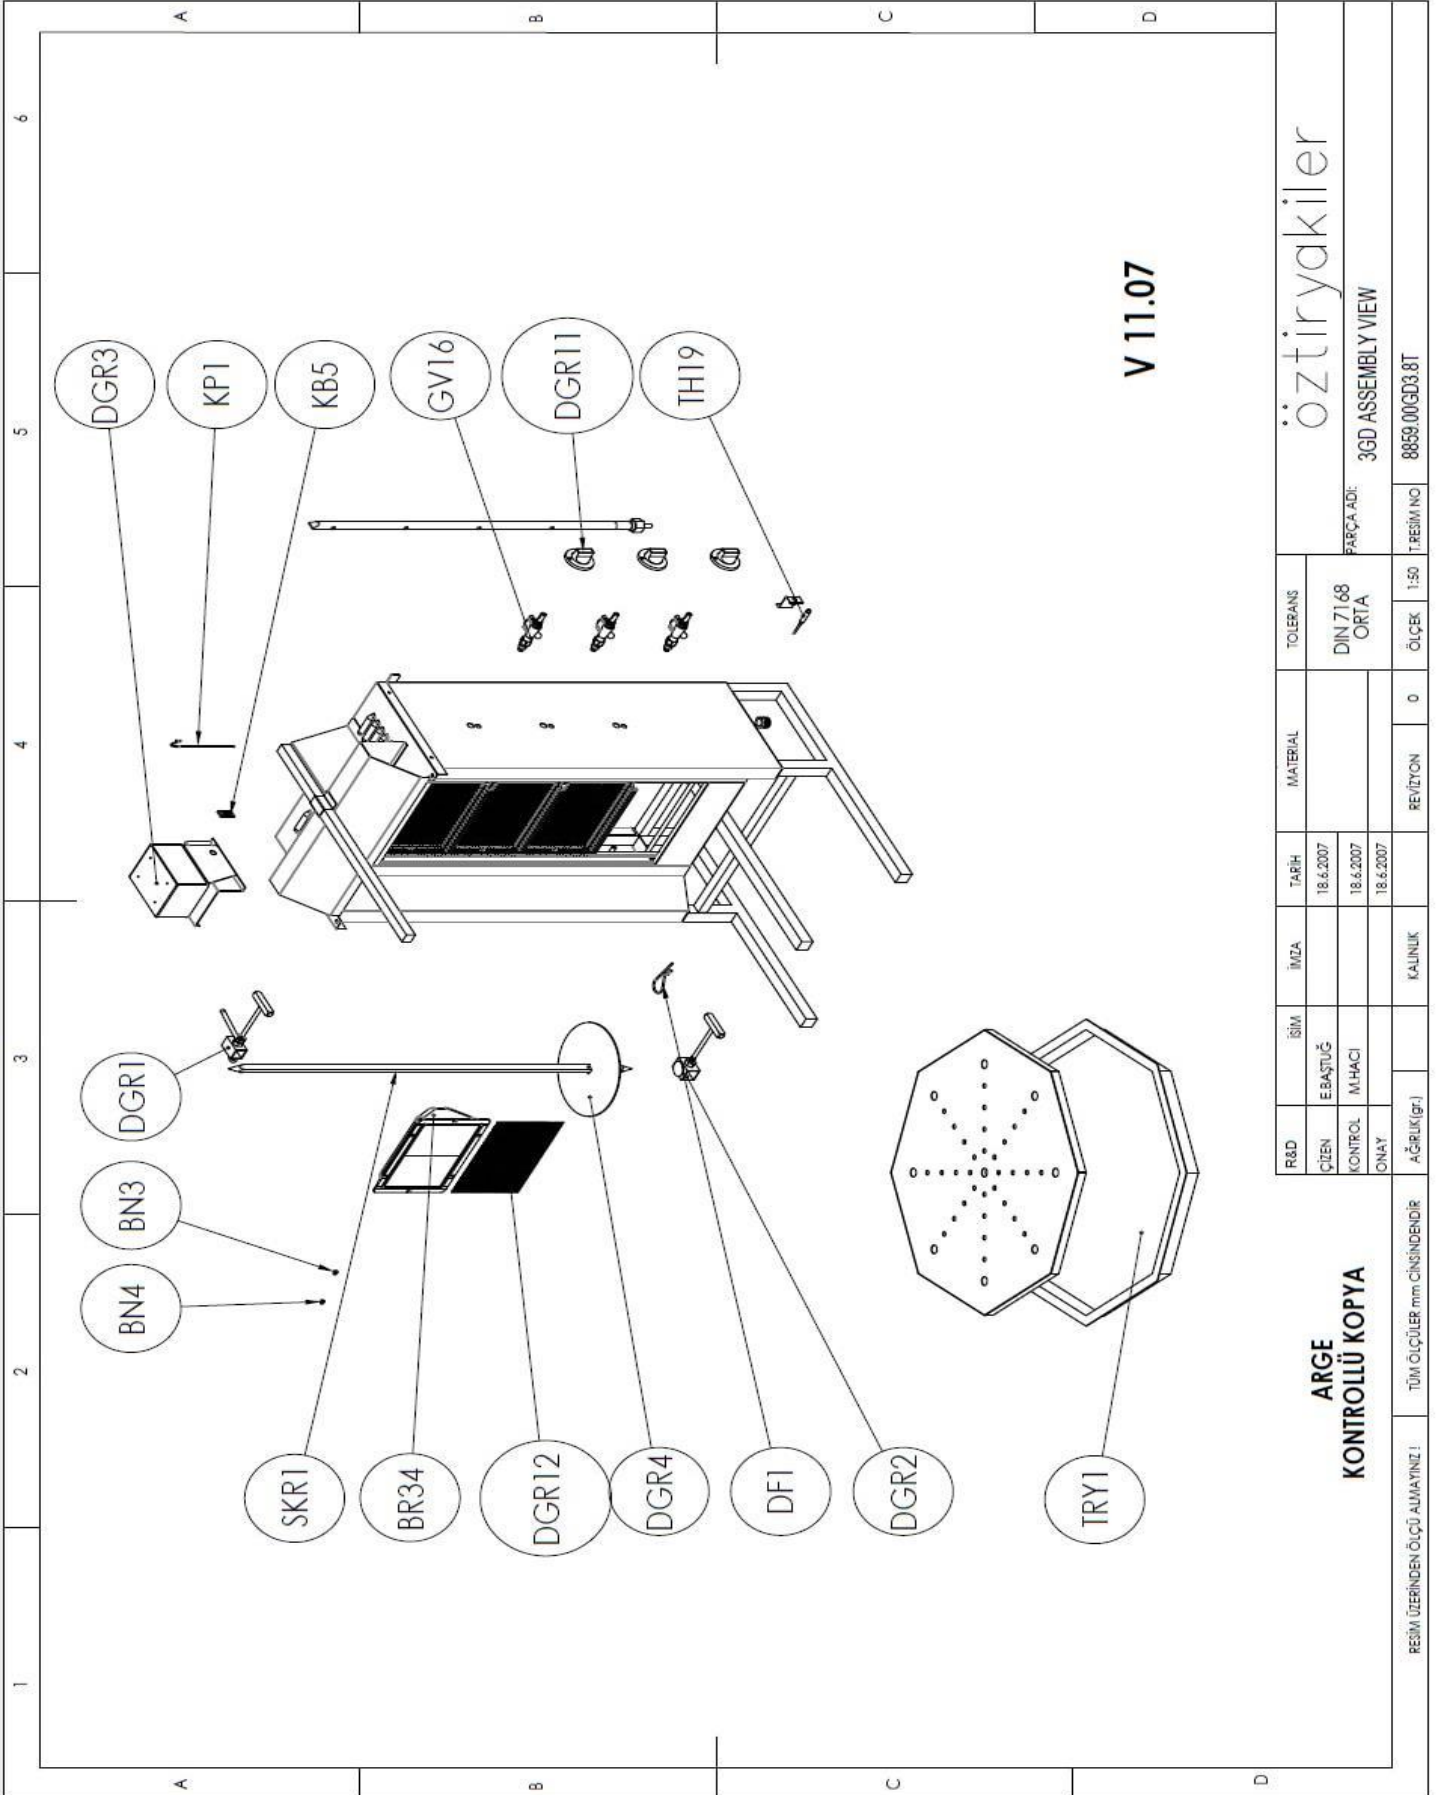

8859.00GD3.8T

3GD DONER GRILL MACHINE (GAS) UPPER DRIVE 40 KG

Version No: V11.07

## SPARE PART LIST

Spare Part ItemCode	Item name.	PictureId	Price.	Curr.
6802.00001.110	DONER BURNER	BR34		
6260.00859.00	FIXING PIN	DF1		
2859.D30.GR003.01	UPPER FIXING SCREW	DGR1		
2859.D30.GR008.01	DONER GRILL KNOB	DGR11		
2859.D10.02080163.T.10	DONER MACHINE BURNER BIG WIRE	DGR12		
2859.D30.GR004.01	BOTTOM FIXING SCREW	DGR2		
2859.D30.GR002.01	UPPER MOTOR FOR DONER MACHINE	DGR3		
2859.D30.GR009.01	LOWER DISC	DGR4		
6267.00005.09	DONER GAS VALVE (703882149)	GV16		
6254.00005.05	SWITCH MORQUARD-4,8 1838,1509 - (DAR 1-0-2)	KB5		
6204.00006.01	CABLE HOLDER	KP1		
2KLP.460.680200004.00	SKEWER 730MM	SKR1		
6267.00005.110	DONER THERMOELEMENT M8*1 PIPE (TE.144.10)( L270MM)	TH19		
0859.S0008.00	OCTAGON TRAY	TRY1		

R&D		İMZA		TARİH		MATERIAL		TOLERANS	
ÇİZEN	E.BAŞTUĞ			18.6.2007				DIN 7168	
KONTROL	M.HACI			18.6.2007				ORTA	
ONAY				18.6.2007					
AĞIRLIK (gr)		KALINLIK				REVİZYON		ÖLÇEK	
						0		1:50	
TÜM ÖLÇÜLER mm ÇİKSİNDİR								FRESİM NO	
								8859.00GD3.8T	
<b>ARGE</b>									
<b>KONTROLLÜ KOPYA</b>									
öztiyākiler									
PARÇA ADI: 3GD ASSEMBLY VIEW									