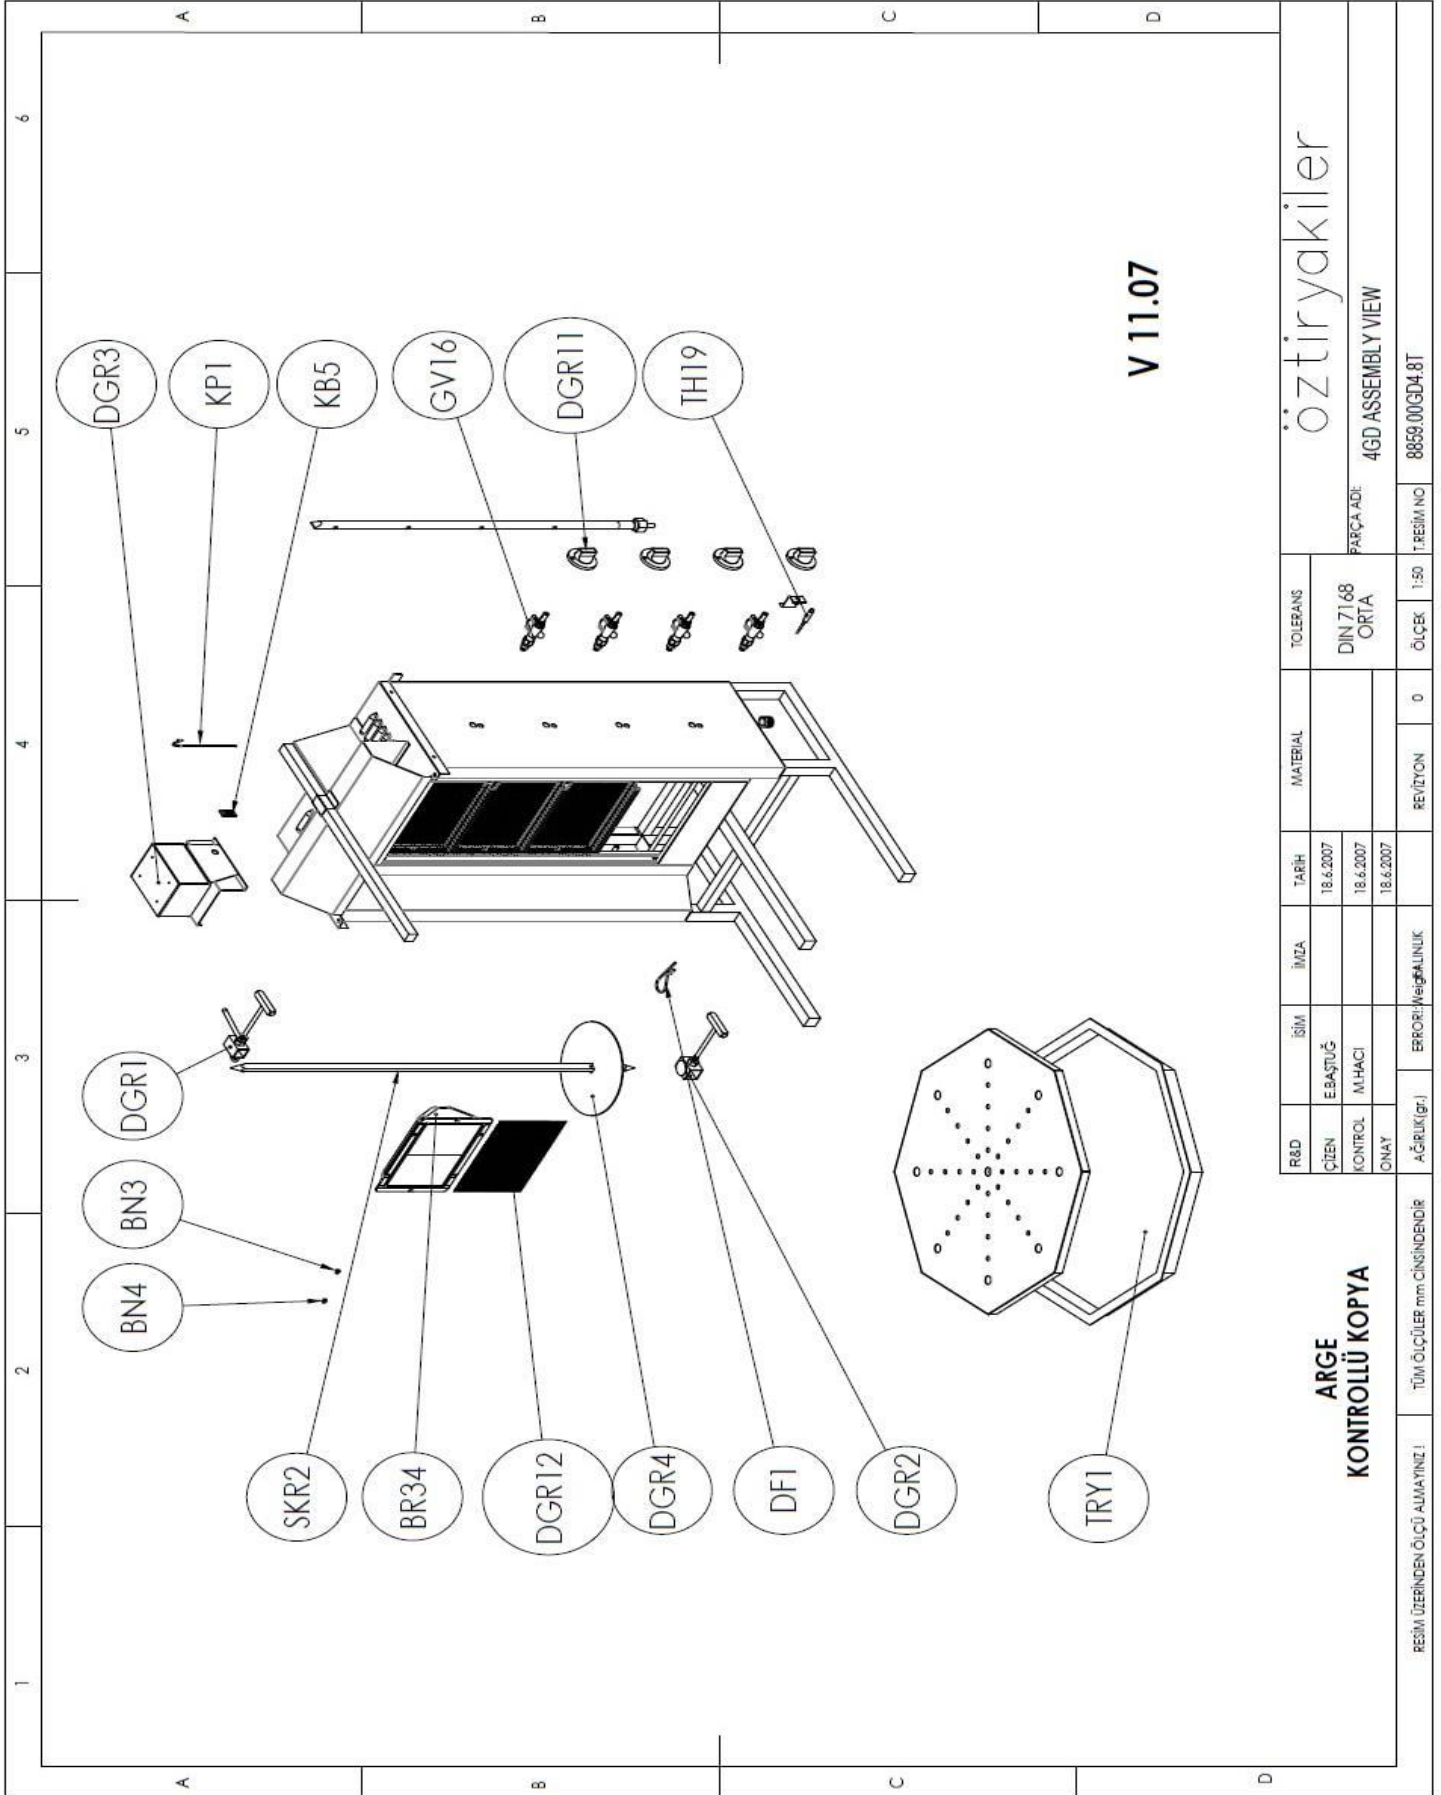

## SPARE PART LIST

Spare Part ItemCode	Item name.	PictureId	Price.	Curr.
6802.00001.110	DONER BURNER	BR34		
6260.00859.00	FIXING PIN	DF1		
2859.D30.GR003.01	UPPER FIXING SCREW	DGR1		
2859.D30.GR008.01	DONER GRILL KNOB	DGR11		
2859.D10.02080163.T.10	DONER MACHINE BURNER BIG WIRE	DGR12		
2859.D30.GR004.01	BOTTOM FIXING SCREW	DGR2		
2859.D30.GR002.01	UPPER MOTOR FOR DONER MACHINE	DGR3		
2859.D30.GR009.01	LOWER DISC	DGR4		
6267.00005.09	DONER GAS VALVE (703882149)	GV16		
6254.00005.05	SWITCH MORQUARD-4,8 1838,1509 - (DAR 1-0-2)	KB5		
6204.00006.01	CABLE HOLDER	KP1		
2KLP.460.680200004.01	SKEWER 900MM	SKR2		
6267.00005.110	DONER THERMOELEMENT M8*1 PIPE (TE.144.10)( L270MM)	TH19		
0859.S0008.00	OCTAGON TRAY	TRY1		

R&D		İSİM	İMZA	TARİH	MATERIAL	TOLERANS
ÇİZEN	EBAŞTUĞ			18.6.2007		DIN 7168 ORTA
KONTROL	M.HACI			18.6.2007		
ONAY				18.6.2007		
AĞIRLIK(g)		ERROR: Hesaplanıktır		ÖLÇEK	REVİZYON	1:50
TÜM ÖLÇÜLER mm ÇİKSİNDEDİR				0		8859.00GD4.8T
<b>ARGE KONTROLLÜ KOPYA</b>						
öztiryakiler						
PARÇA ADI: 4GD ASSEMBLY VIEW						