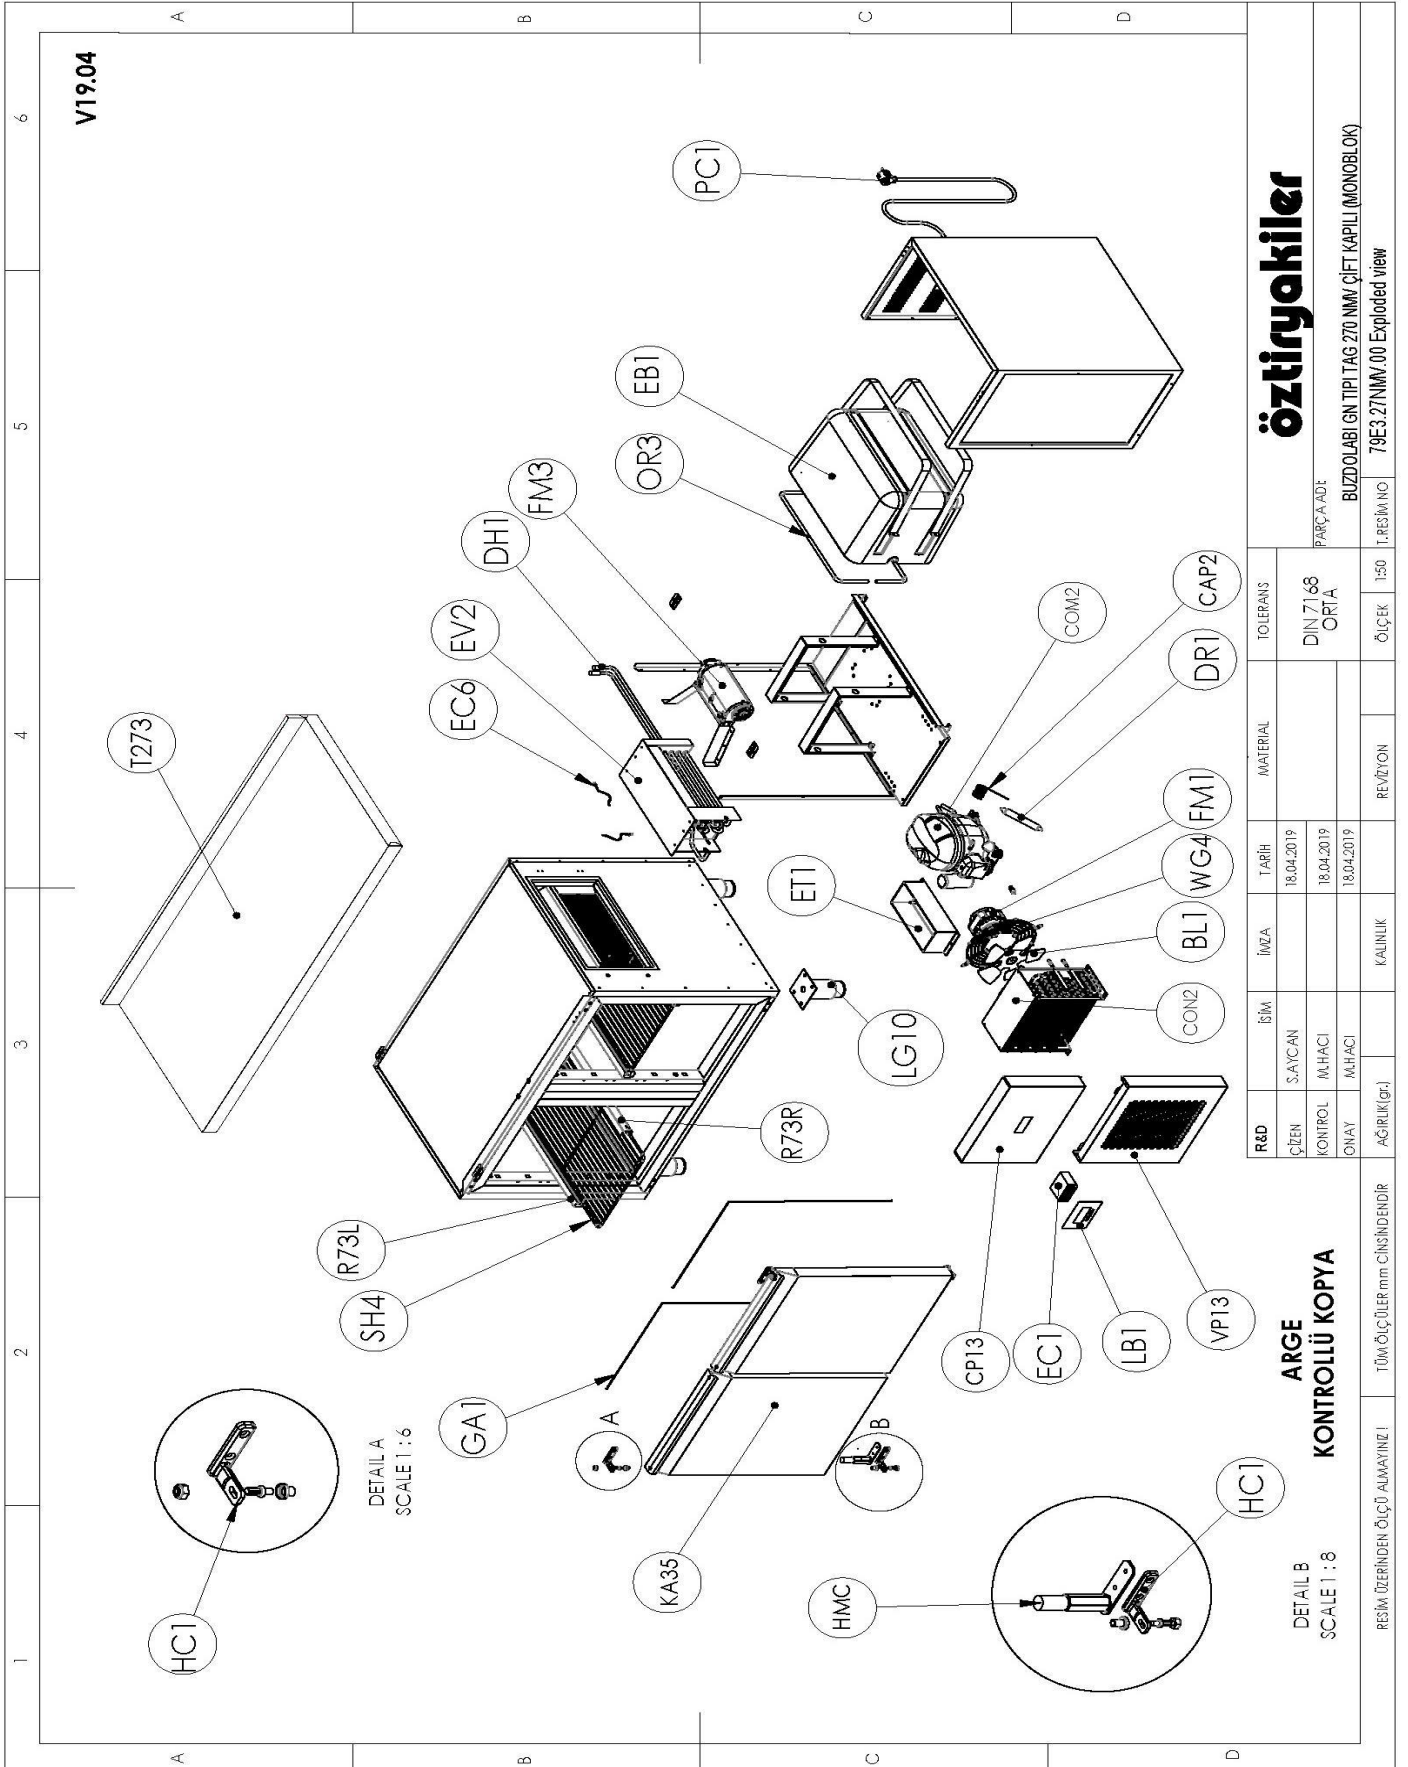

SPARE PART LIST

Spare Part ItemCode	Item name.	PictureId	Price.	Curr.
6268.00009.00	CONDENSER FAN BLADE IMPELLER ALU. Q20 CM-28°	BL1		
6268.00001.15	CAPILLARY 0,90x2,20 M	CAP2		
6268.00006.02	COMPRESSOR EMBRACO R-134 EMT 6144 Z	COM2		
6268.00010.011	KONDANSER 4R-10T-200-1,6 (MA 20 162)	CON16		
29E3.26NMV.B0029.00	CANOPY PANEL FOR CONTROL UNIT EV3B	CP13		
6246.00049.33	DEFROST HEATER 300W/230V COUNTERS	DH1		
6268.00003.03	DRYER 20 GR	DR1		
6011.00004.31	EPS EVAPORATOR COVER FOR COUNTERS	EB1		
6234.00009.02	CONTROLLER DIGITAL EVCO EV3B23N7 3 OUTPUT	EC1		
6234.00009.08	DIGITAL SENSOR EVCO NTC PROP EVTPN615F200	EC6		
6800.00003.24	PVC DRAIN PAN FOR COUNTERS	ET1		
6268.00011.75	EVAPARATOR TAG NMV-03-Y	EV2		
6268.00008.24	FAN MOTOR EBM 5W M4Q045-BD01-01-A57	FM1		
6252.00015.040	FAN MOTOR RADYAL TFL 240/20-1ASN IV 230V/50-60 Hz	FM3		
6268.00012.60	MAGNETIC SEAL GRAY 406*590 MM TA-TAG NMV	GA1		
6201.00030.59	COUNTER HINGE CAST	HC1		
6201.00030.58	COUNTER HINGE SPRING BACK	HMC		
29E3.26NMV.KA01.00	DOOR ASSEMBLY SS TA-TAG	KA35		
6800.00001.58	FRONT PANEL LABEL-OZTI EKO	LB2		
6260.00002.10	STAINLESS STEEL LEG 130-150 MM	LG10		
6228.00002.06	ORING SUNGER HORTUM 10 MM	OR3		
6257.00009.10	POWER CORD LENGTH 3M 3x1,5 HO5VV-F	PC1		
29E3.27NMV.B0034.00	SS SHELF GUIDE LEFT-TAG 70 304	R73L		
29E3.27NMV.B0033.00	SS SHELF GUIDE RIGHT-TAG 70 304	R73R		
2KLP.460.00140030.9.01	DIGITAL SENSOR COVER PART	SCP1		
6268.00019.08	SHELF PE COATED TAG 70 330*530mm	SH4		
2920.13270.03	TABLE TOP WITH SPLASHGUARD 6 CM	T273		
29E3.26NMV.B0028.00	CONDENSER VENTILATION PANEL TA-TAG	VP13		
6268.00015.01	FAN GUARD WIRE Q20 CM	WG1		

öztiyaker

PARÇA ADI: BUZDOLABI GN TIPI TAG 270 NMV ÇİFT KAPLI (MONOBLOK)
T. RESİM NO: 79E3.27NMV.00 Exploded view

R&D	İSİM	İMZA	TARİH	MATERYAL	TOLERANS
ÇİZEN	S.A.YCAN		18.04.2019		DIN 7168
KONTROL	M.HACI		18.04.2019		ORTA
ONAY	M.HACI		18.04.2019		
AĞIRLIK(Gr.)		KALINLIK		REVİZYON	ÖLÇEK 1:50