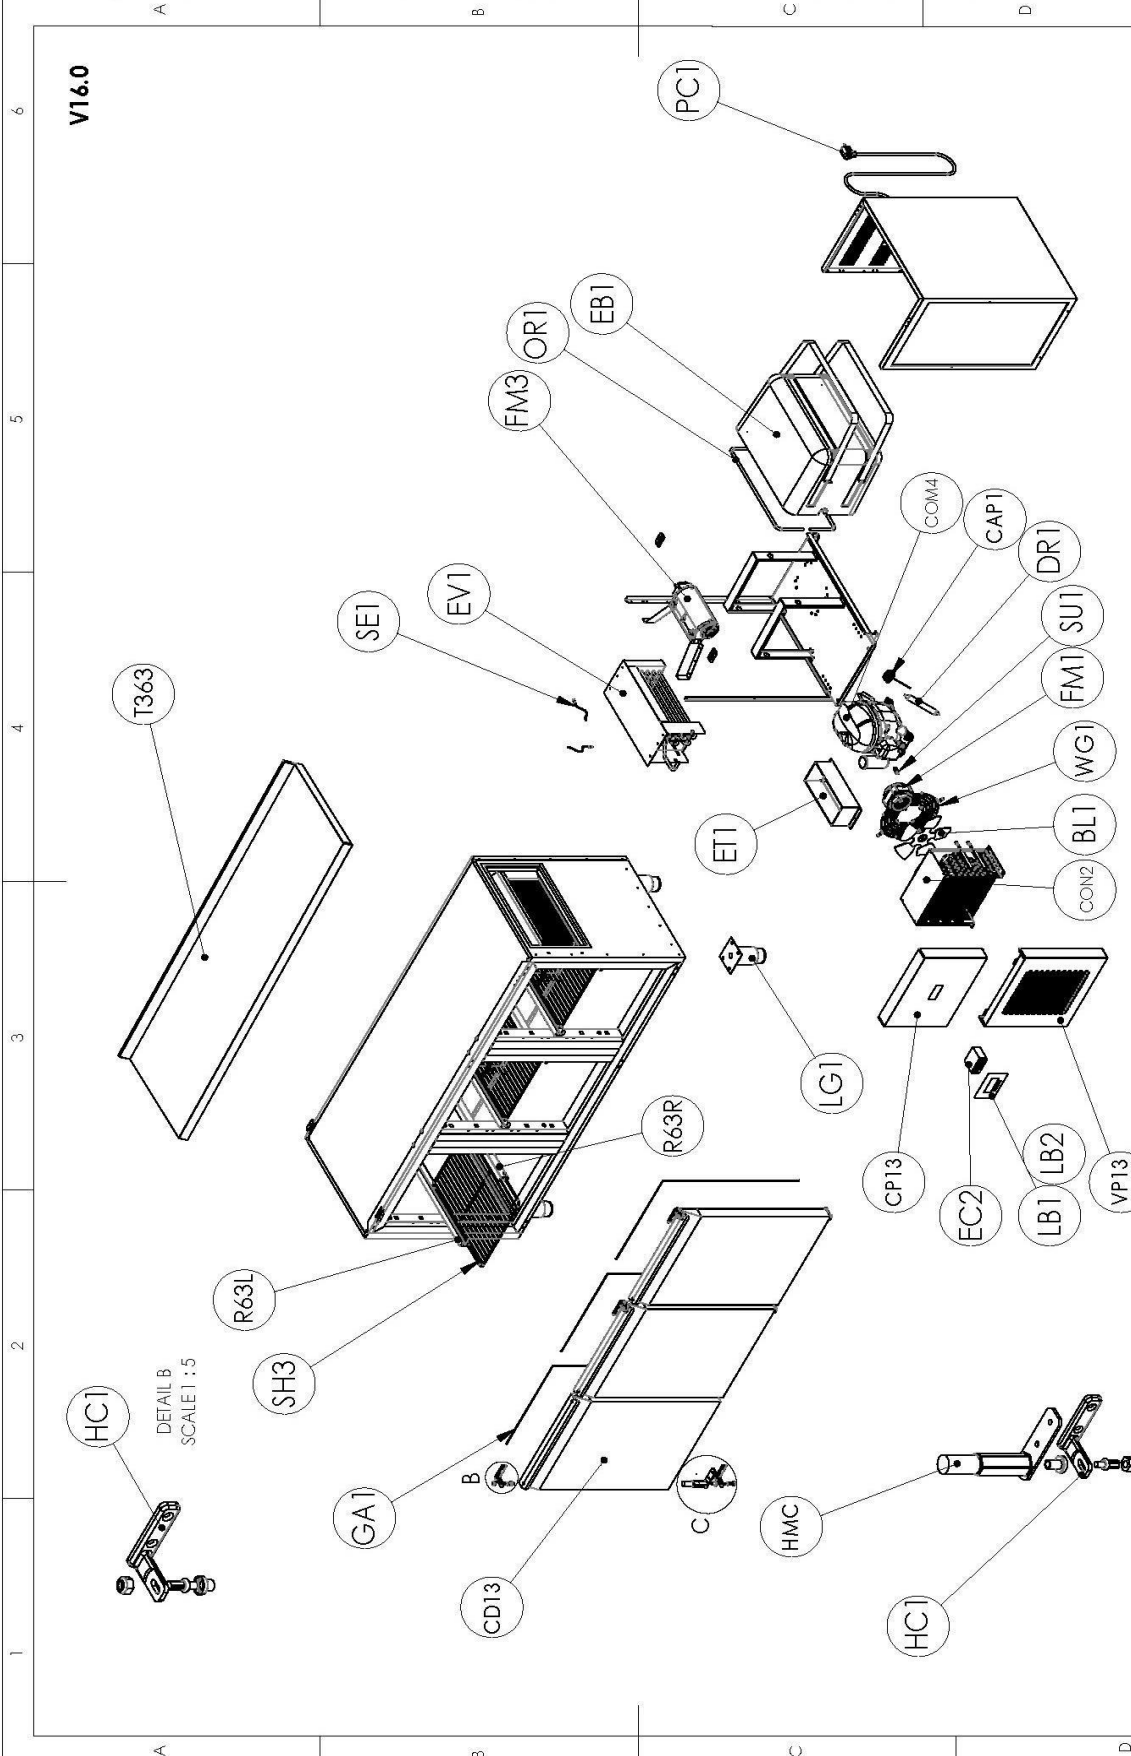

## SPARE PART LIST

Spare Part ItemCode	Item name.	PictureId	Price.	Curr.
6268.00009.00	CONDENSER FAN BLADE IMPELLER ALU. Q20 CM-28°	BL1		
6268.00001.08	CAPILLARY 1,00x2,60 M	CAP1		
6268.00006.13	COMPRESSOR EMBRACO R-134 EMT 6160 Z	COM4		
6268.00010.012	KONDANSER 5R-10T-200-1,6 (MA 20 163)	CON2		
29E3.26NMV.B0029.00	CANOPY PANEL FOR CONTROL UNIT EV3B	CP13		
6246.00049.33	DEFROST HEATER 300W/230V COUNTERS	DH1		
6268.00003.03	DRYER 20 GR	DR1		
6011.00004.31	EPS EVAPORATOR COVER FOR COUNTERS	EB1		
6234.00009.02	CONTROLLER DIGITAL EVCO EV3B23N7 3 OUTPUT	EC1		
6234.00009.08	DIGITAL SENSOR EVCO NTC PROP EVTPN615F200	EC6		
6800.00003.24	PVC DRAIN PAN FOR COUNTERS	ET1		
6268.00011.74	EVAPORATOR TAG LMV-04-Y	EV1		
6268.00008.24	FAN MOTOR EBM 5W M4Q045-BD01-01-A57	FM1		
6252.00015.040	FAN MOTOR RADYAL TFL 240/20-1ASN IV 230V/50-60 Hz	FM3		
6268.00012.60	MAGNETIC SEAL GRAY 406*590 MM TA-TAG NMV	GA1		
6201.00030.59	COUNTER HINGE CAST	HC1		
6201.00030.58	COUNTER HINGE SPRING BACK	HMC		
29E3.26NMV.KA01.00	DOOR ASSEMBLY SS TA-TAG	KA35		
6800.00001.57	FRONT PANEL LABEL-OZTIRYAKILER EKO	LB1		
6228.00002.06	ORING SUNGER HORTUM 10 MM	OR3		
6257.00009.10	POWER CORD LENGTH 3M 3x1,5 HO5VV-F	PC1		
29E3.26NMV.B0067.00	SS SHELF GUIDE LEFT-TA 60	R63L		
29E3.26NMV.B0068.00	SS SHELF GUIDE RIGHT-TA 60	R63R		
6268.00019.09	SHELF PE COATED TA 60 325*420mm	SH3		
29E3.26NMV.B0028.00	CONDENSER VENTILATION PANEL TA-TAG	VP13		
6268.00015.01	FAN GUARD WIRE Q20 CM	WG4		

## Öztiryakiler

PARÇA ADI: BUZDOLABI GN TİPİ TA 300 MMV ÜÇ KAPLI MONOBLOK  
79E3.36NMV.00 Exploded view

R&D	İŞİM	İMZA	TARİH	MATERYAL	TOLERANS
ÇİZEN	S.AYCAN				DIN 7168
KONTROL	M.HACI		11.10.2016		ORTA
ONAY	M.HACI				
REVİZYON	KALINLIK				
	AGIRLIK (gr.)				
	TÖM ÖLÇÜLER mm ÇİNGİNDİR				

ARGE  
KONTROLLÜ KOPYA  
DETAIL C  
SCALE 1 : 6