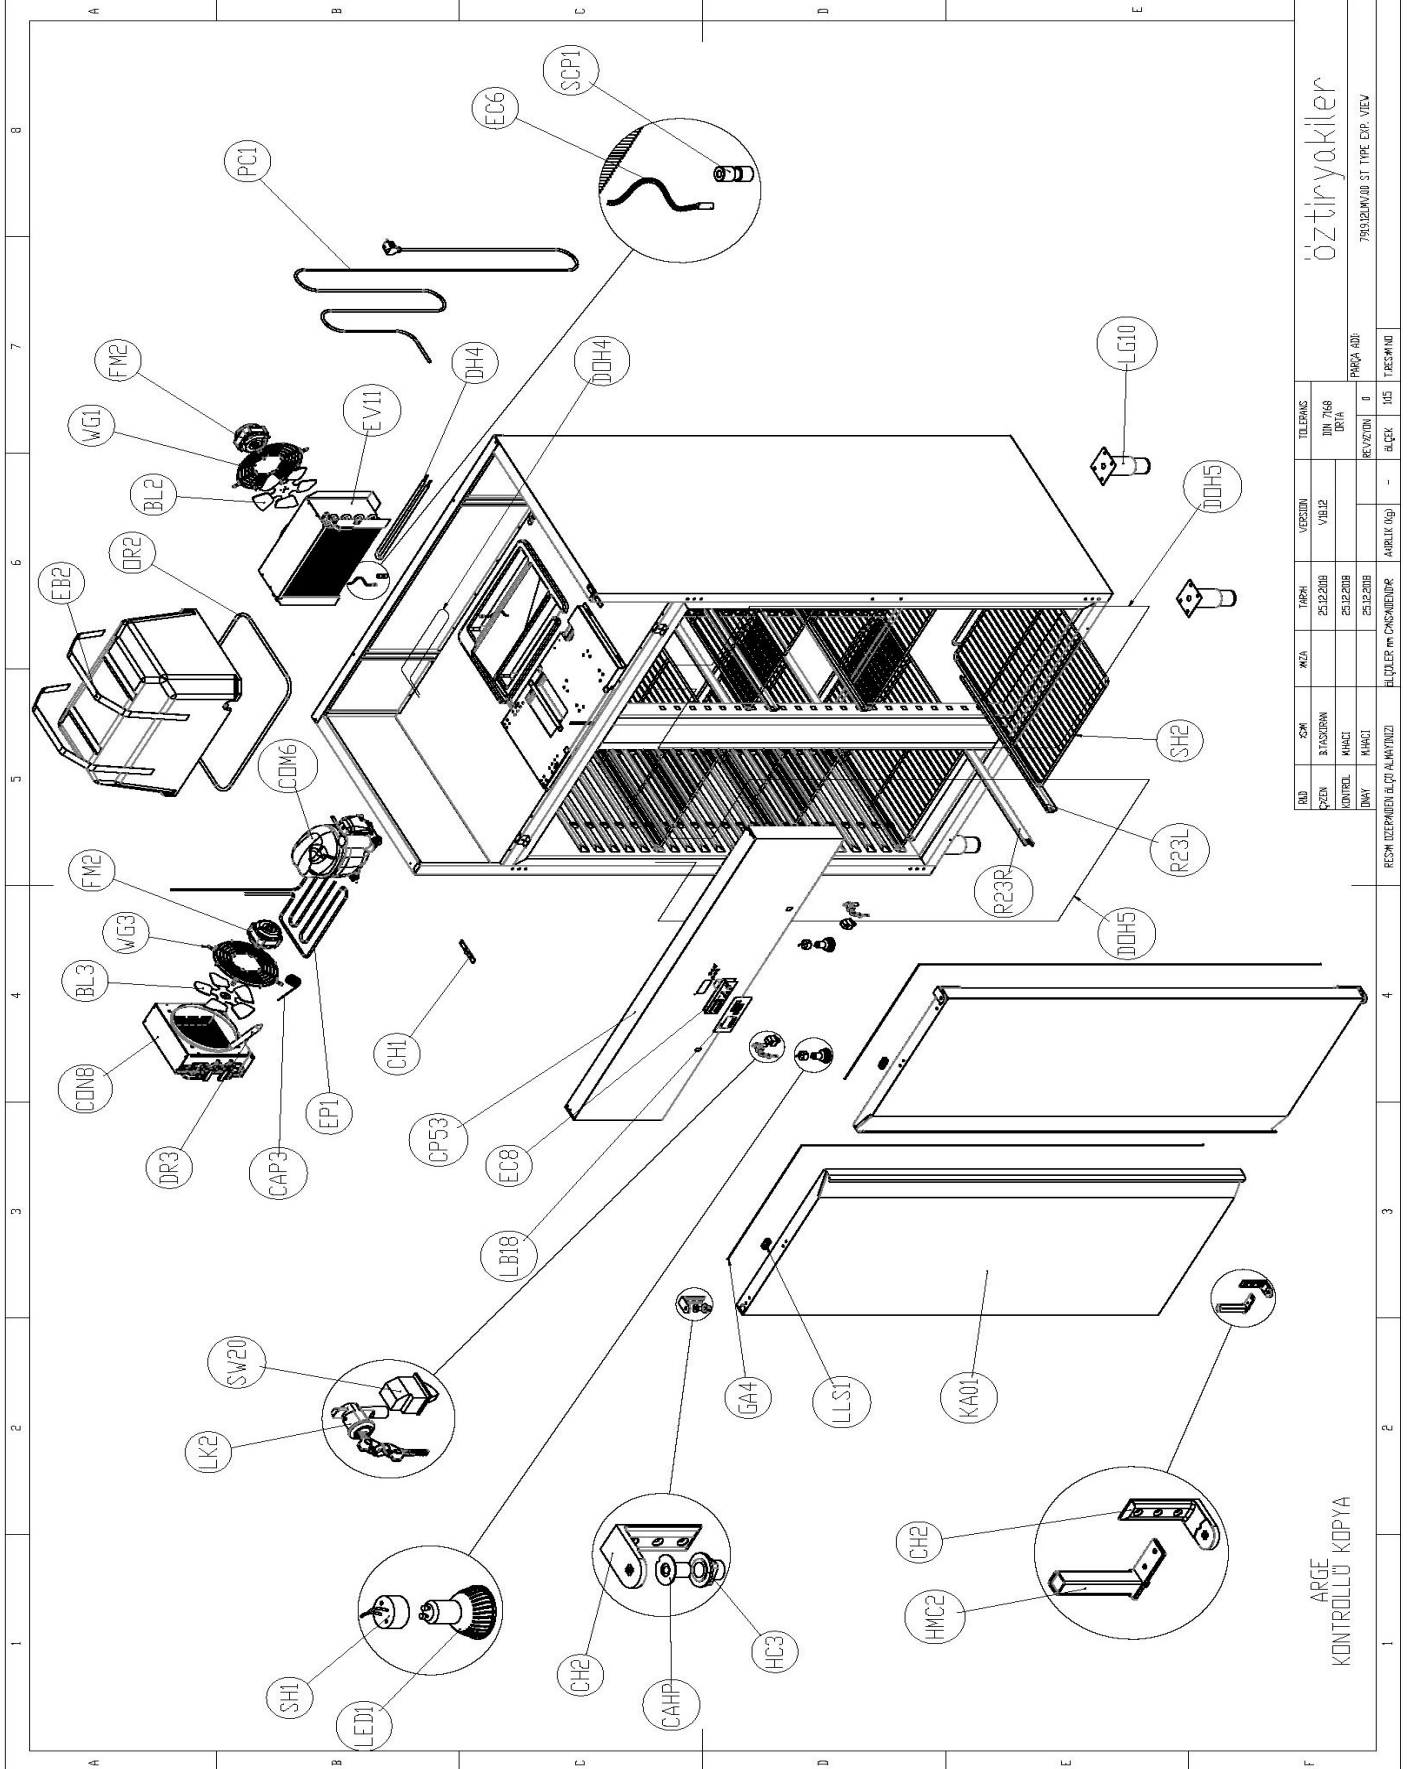

öztiryakiler

ARGE
KONTROLLÜ KOPYA