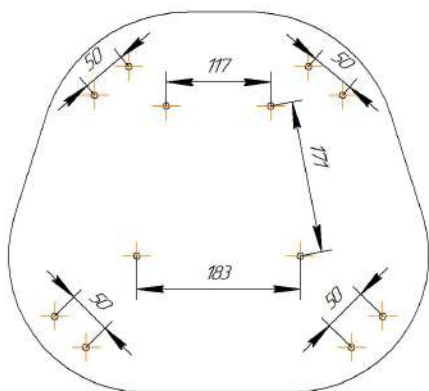

Sheffilton
Удобная мебель. Всегда.

КАРКАС ПОЛУБАРНОГО СТУЛА SHT-S148-1

ВНИМАНИЕ! Данные по размерам носят информационный характер.
Пожалуйста, уточняйте размеры, если планируете участвовать в тендере!

СИДЕНИЕ МЯГКОЕ SHT-ST35