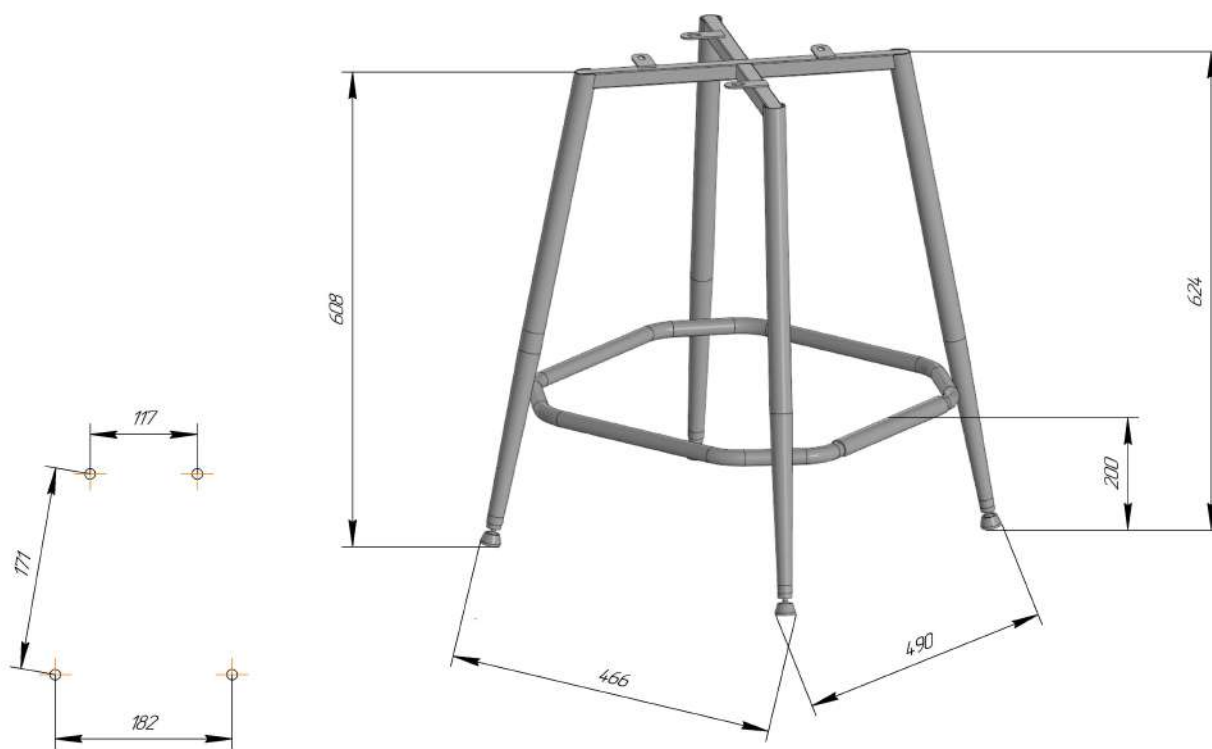

Sheffilton
Удобная мебель. Всегда.

КАРКАС ПОЛУБАРНОГО СТУЛА SHT-S148-1

ВНИМАНИЕ! Данные по размерам носят информационный характер.
Пожалуйста, уточняйте размеры, если планируете участвовать в тендере!

СИДЕНИЕ МЯГКОЕ SHT-ST35

ВНИМАНИЕ! Данные по размерам носят информационный характер.
Пожалуйста, уточняйте размеры, если планируете участвовать в тендере!