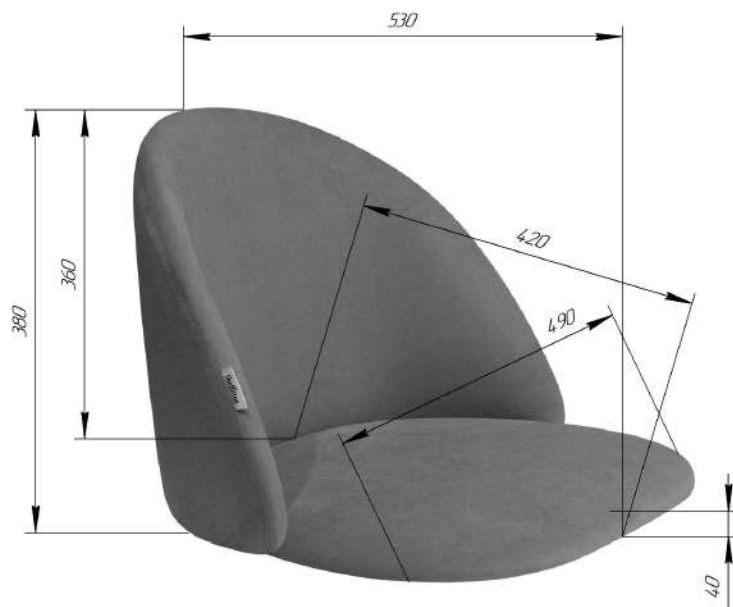

Sheffilton
Удобная мебель. Всегда.

КАРКАС ПОЛУБАРНОГО СТУЛА SHT-S148-1

ВНИМАНИЕ! Данные по размерам носят информационный характер.
Пожалуйста, уточняйте размеры, если планируете участвовать в тендере!

СИДЕНИЕ МЯГКОЕ SHT-ST35

ВНИМАНИЕ! Данные по размерам носят информационный характер.
Пожалуйста, уточняйте размеры, если планируете участвовать в тендере!