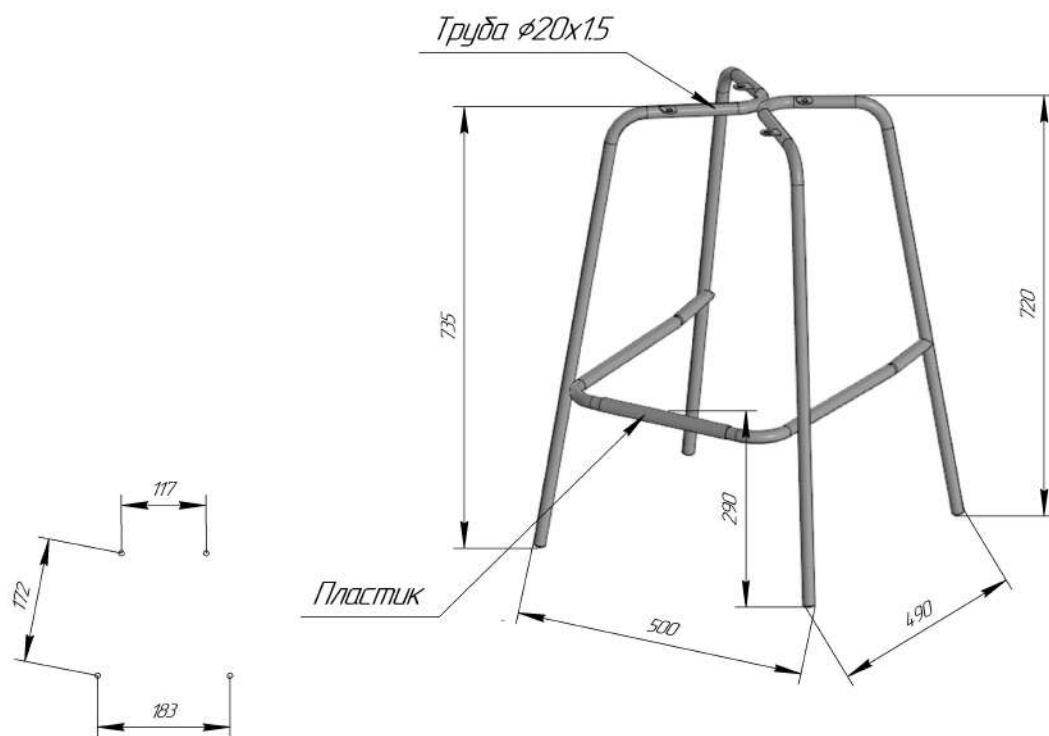

Sheffilton
Удобная мебель. Всегда.

СИДЕНИЕ МЯГКОЕ SHT-ST31

КАРКАС БАРНОГО СТУЛА SHT-S29P

*ВНИМАНИЕ! Данные по размерам носят информационный характер.

Пожалуйста, уточняйте размеры, если планируете участвовать в тендере!