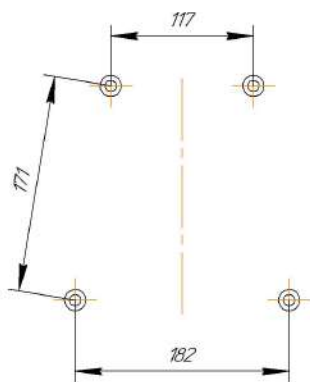

Sheffilton
Удобная мебель. Всегда.

СИДЕНИЕ МЯГКОЕ SHT-ST31

КАРКАС БАРНОГО СТУЛА SHT-S29P

*ВНИМАНИЕ! Данные по размерам носят информационный характер.

Пожалуйста, уточняйте размеры, если планируете участвовать в тендере!