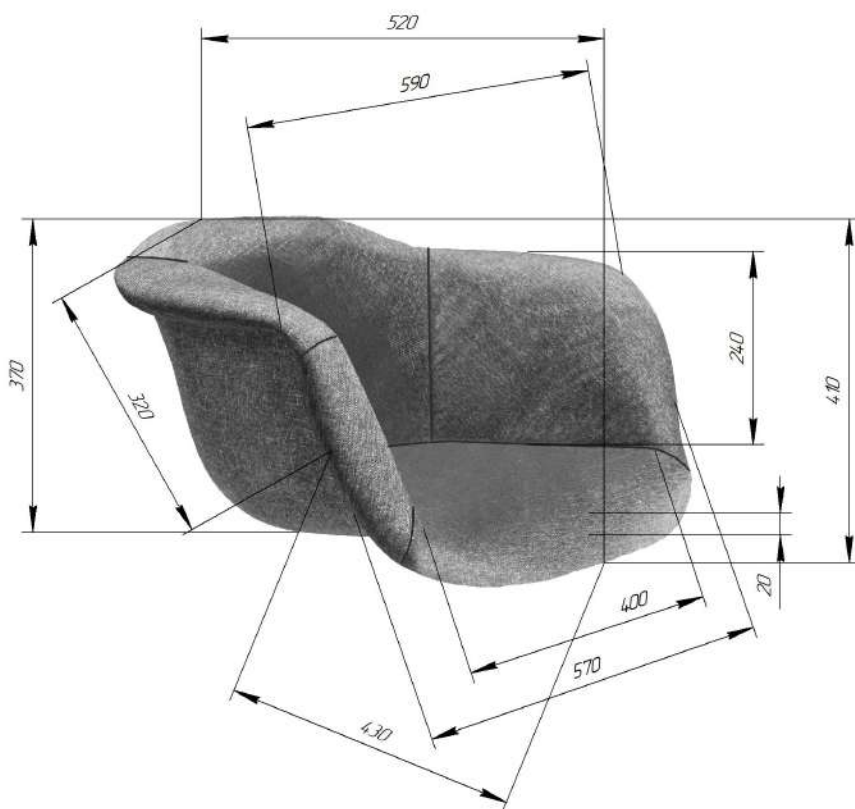

Sheffilton
Удобная мебель. Всегда.

СИДЕНИЕ МЯГКОЕ SHT-ST31

КАРКАС БАРНОГО СТУЛА SHT-S29P

*ВНИМАНИЕ! Данные по размерам носят информационный характер.

Пожалуйста, уточняйте размеры, если планируете участвовать в тендере!