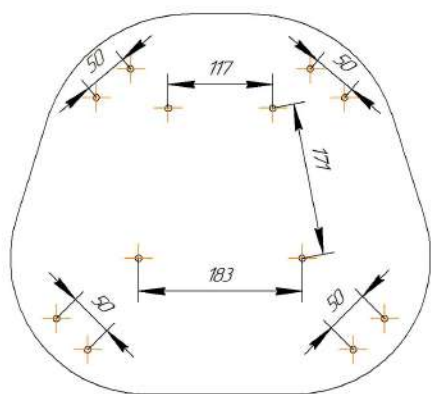

## СИДЕНИЕ МЯГКОЕ SHT-ST36

## КАРКАС БАРНОГО СТУЛА SHT-S80

\*Внимание! Данные по размерам носят информационный характер.  
пожалуйста, уточняйте размеры, если планируете участвовать в тендере!