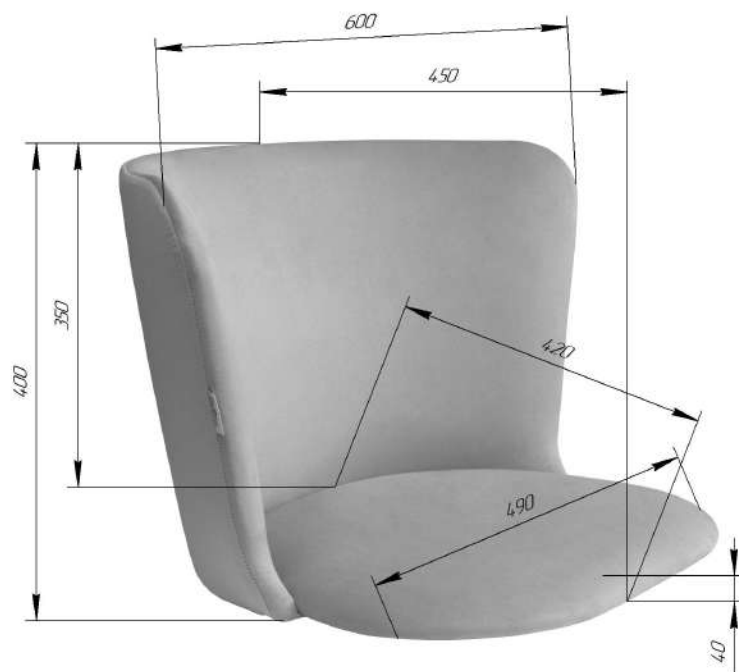

Sheffilton
Удобная мебель. Всегда.

СИДЕНИЕ МЯГКОЕ SHT-ST36

КАРКАС БАРНОГО СТУЛА SHT-S80

*Внимание! Данные по размерам носят информационный характер.
пожалуйста, уточняйте размеры, если планируете участвовать в тендере!