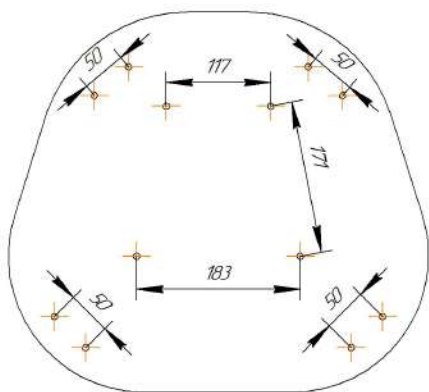

Sheffilton
Удобная мебель. Всегда.

СИДЕНИЕ МЯГКОЕ SHT-ST36

КАРКАС БАРНОГО СТУЛА SHT-S80

*Внимание! Данные по размерам носят информационный характер.
пожалуйста, уточняйте размеры, если планируете участвовать в тендере!