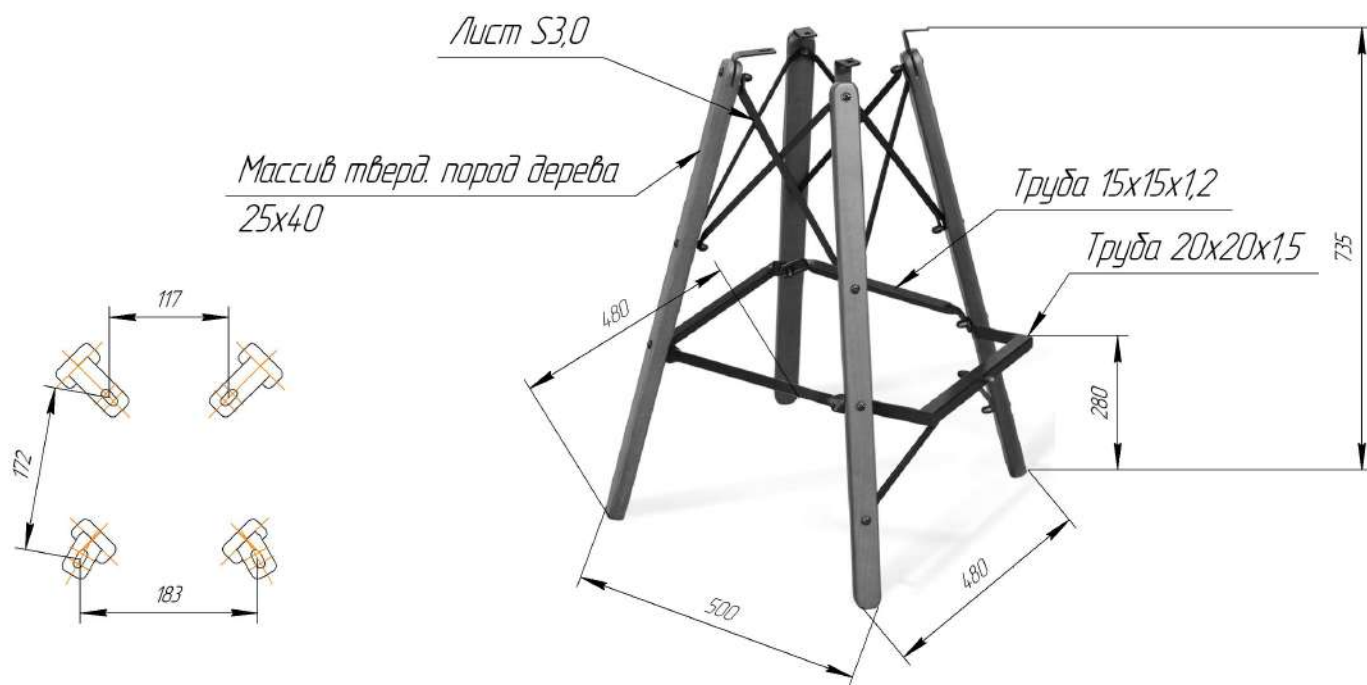

Sheffilton
Удобная мебель. Всегда.

СИДЕНИЕ МЯГКОЕ SHT-ST36

КАРКАС БАРНОГО СТУЛА SHT-S80

*Внимание! Данные по размерам носят информационный характер.
пожалуйста, уточняйте размеры, если планируете участвовать в тендере!