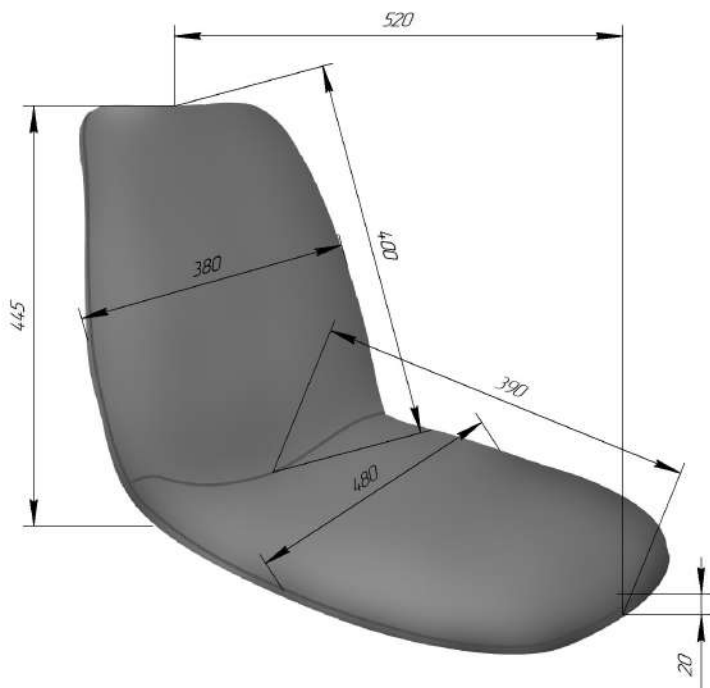

Sheffilton
Удобная мебель. Всегда.

СИДЕНИЕ МЯГКОЕ SHT-ST29

КАРКАС БАРНОГО СТУЛА SHT-S80

*Внимание! Данные по размерам носят информационный характер.
пожалуйста, уточняйте размеры, если планируете участвовать в тендере!