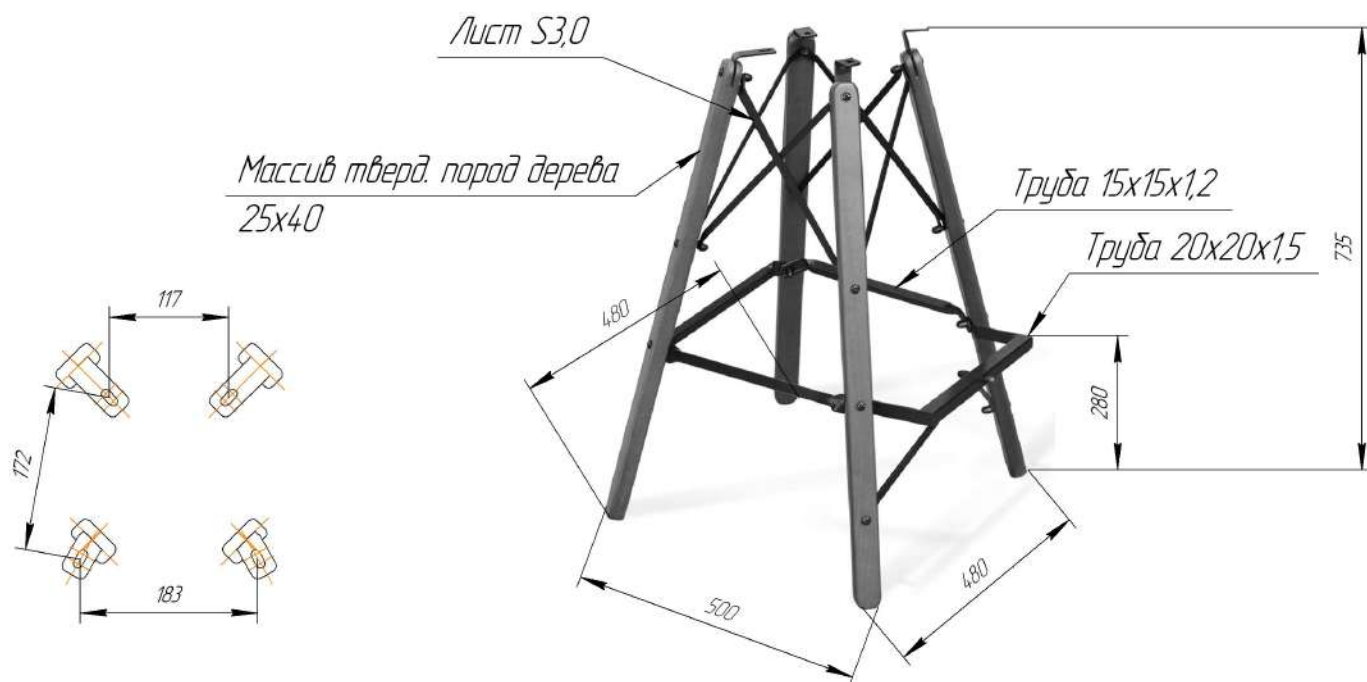

Sheffilton
Удобная мебель. Всегда.

СИДЕНИЕ МЯГКОЕ SHT-ST29

КАРКАС БАРНОГО СТУЛА SHT-S80

*Внимание! Данные по размерам носят информационный характер.
пожалуйста, уточняйте размеры, если планируете участвовать в тендере!