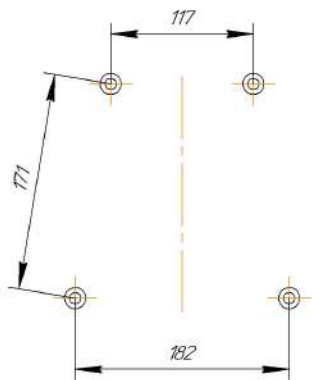

Sheffilton
Удобная мебель. Всегда.

СИДЕНИЕ МЯГКОЕ SHT-ST29

КАРКАС БАРНОГО СТУЛА SHT-S80

*Внимание! Данные по размерам носят информационный характер.
пожалуйста, уточняйте размеры, если планируете участвовать в тендере!