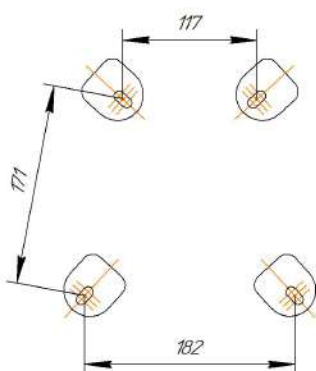

Sheffilton
Удобная мебель. Всегда.

СИДЕНИЕ МЯГКОЕ SHT-ST29

КАРКАС БАРНОГО СТУЛА SHT-S66

ВНИМАНИЕ! Данные по размерам носят информационный характер.
Пожалуйста, уточняйте размеры, если планируете участвовать в тендере!