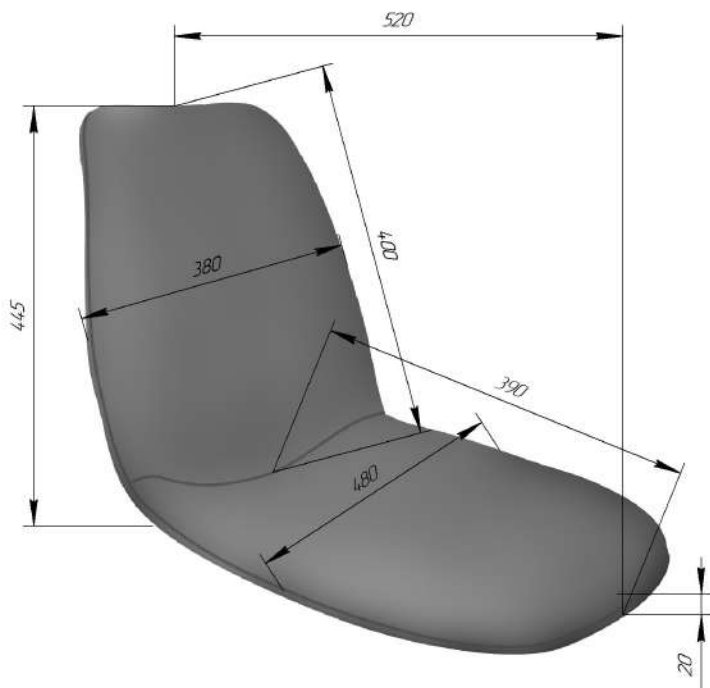

Sheffilton
Удобная мебель. Всегда.

СИДЕНИЕ МЯГКОЕ SHT-ST29

КАРКАС БАРНОГО СТУЛА SHT-S66

ВНИМАНИЕ! Данные по размерам носят информационный характер.
Пожалуйста, уточняйте размеры, если планируете участвовать в тендере!