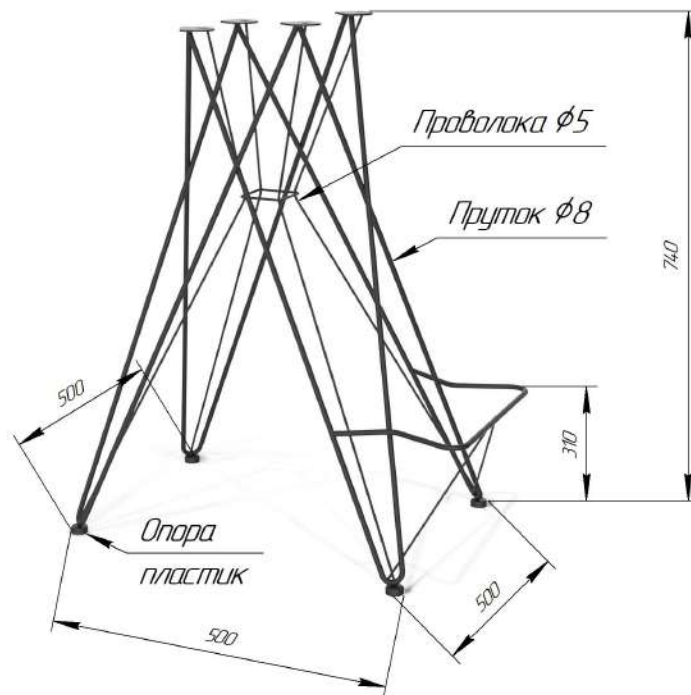

Sheffilton
Удобная мебель. Всегда.

СИДЕНИЕ МЯГКОЕ SHT-ST29

КАРКАС БАРНОГО СТУЛА SHT-S66

ВНИМАНИЕ! Данные по размерам носят информационный характер.
Пожалуйста, уточняйте размеры, если планируете участвовать в тендере!