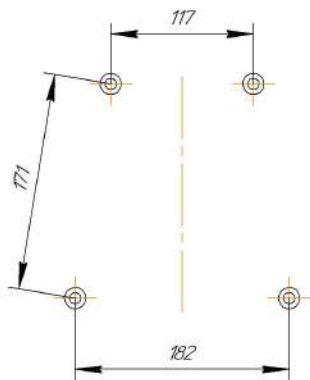

Sheffilton
Удобная мебель. Всегда.

СИДЕНИЕ МЯГКОЕ SHT-ST29

КАРКАС БАРНОГО СТУЛА SHT-S66

ВНИМАНИЕ! Данные по размерам носят информационный характер.
Пожалуйста, уточняйте размеры, если планируете участвовать в тендере!