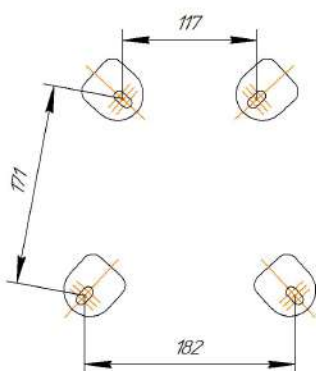

Sheffilton
Удобная мебель. Всегда.

СИДЕНИЕ МЯГКОЕ SHT-ST38

КАРКАС БАРНОГО СТУЛА SHT-S66

ВНИМАНИЕ! Данные по размерам носят информационный характер.
Пожалуйста, уточняйте размеры, если планируете участвовать в тендере!