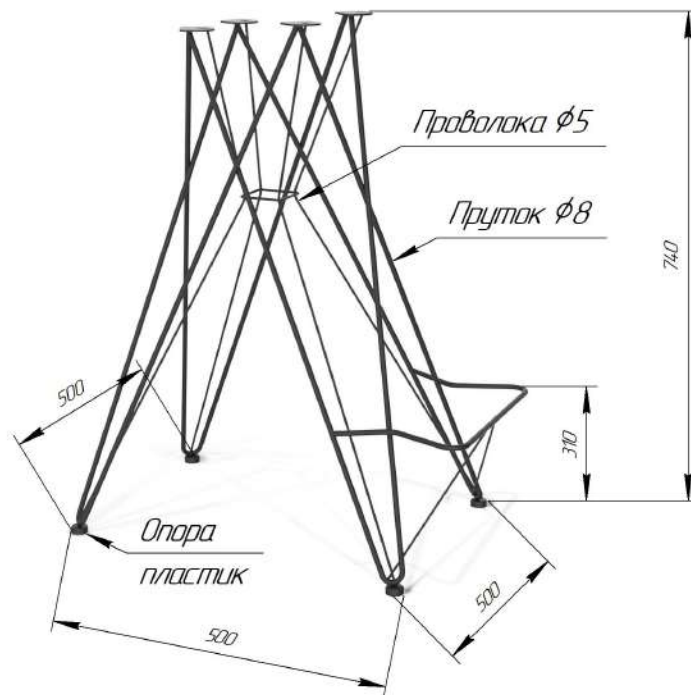

Sheffilton
Удобная мебель. Всегда.

СИДЕНИЕ МЯГКОЕ SHT-ST38

КАРКАС БАРНОГО СТУЛА SHT-S66

ВНИМАНИЕ! Данные по размерам носят информационный характер.
Пожалуйста, уточняйте размеры, если планируете участвовать в тендере!