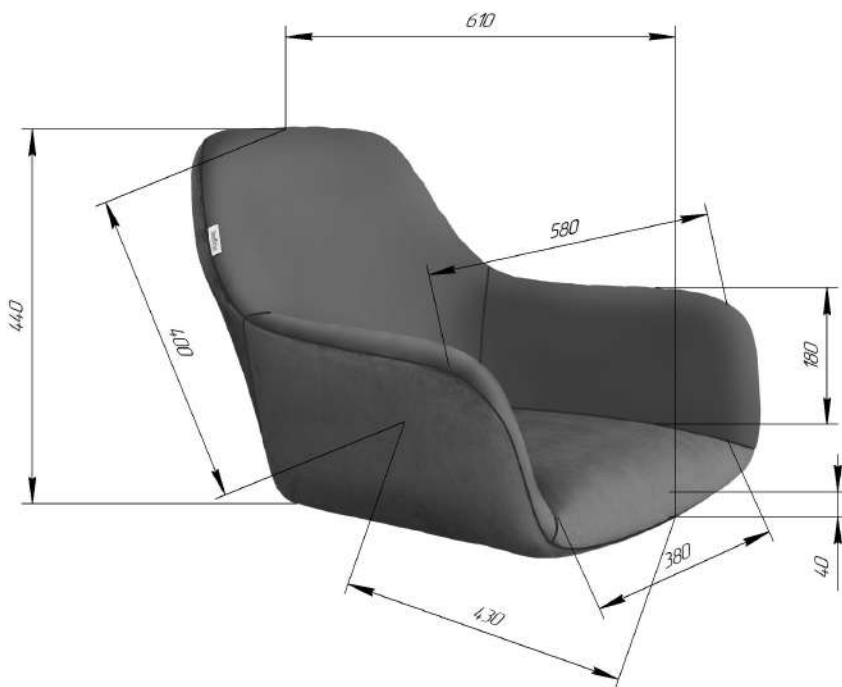

Sheffilton
Удобная мебель. Всегда.

СИДЕНИЕ МЯГКОЕ SHT-ST38

КАРКАС БАРНОГО СТУЛА SHT-S66

ВНИМАНИЕ! Данные по размерам носят информационный характер.
Пожалуйста, уточняйте размеры, если планируете участвовать в тендере!