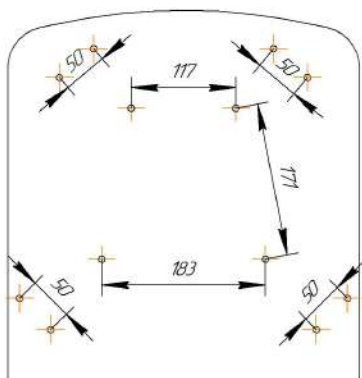

Sheffilton
Удобная мебель. Всегда.

СИДЕНИЕ МЯГКОЕ SHT-ST38

КАРКАС БАРНОГО СТУЛА SHT-S66

ВНИМАНИЕ! Данные по размерам носят информационный характер.
Пожалуйста, уточняйте размеры, если планируете участвовать в тендере!