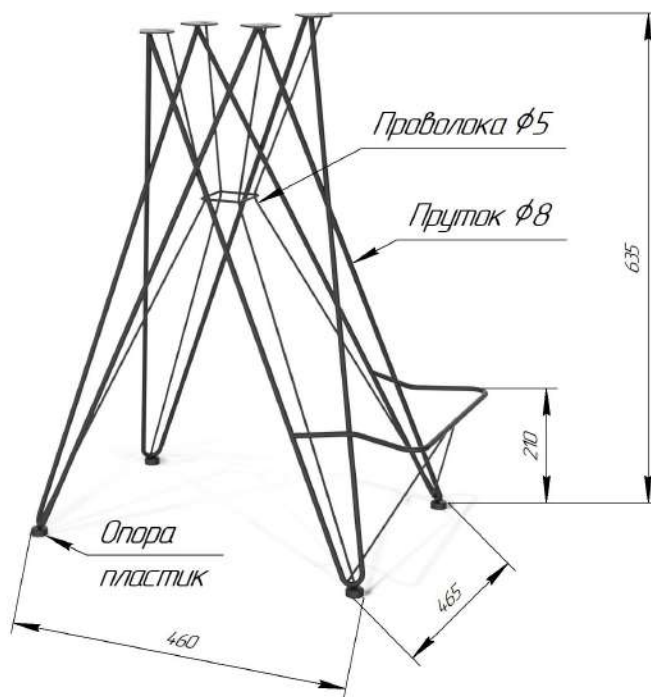

Sheffilton
Удобная мебель. Всегда.

СИДЕНИЕ МЯГКОЕ SHT-ST34

Sheffilton КАРКАС ПОЛУБАРНОГО СТУЛА SHT-S66-1

Удобная мебель. Всегда.

ВНИМАНИЕ! Данные по размерам носят информационный характер.
Пожалуйста, уточняйте размеры, если планируете участвовать в тендере!