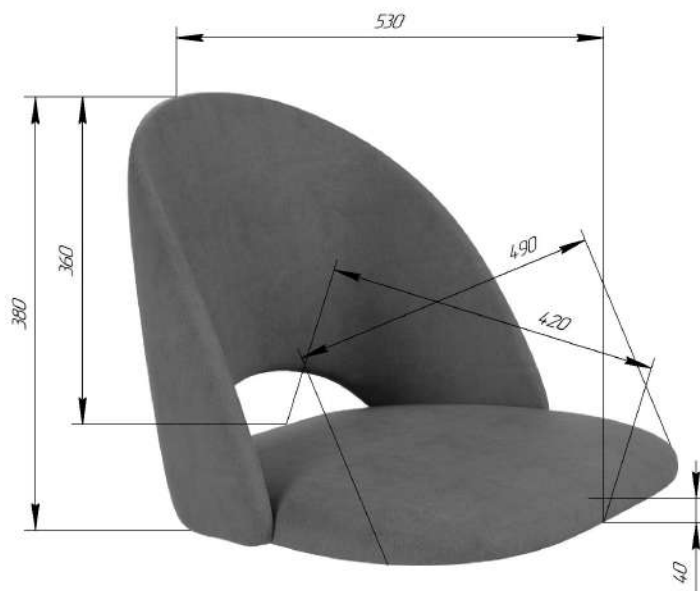

Sheffilton
Удобная мебель. Всегда.

СИДЕНИЕ МЯГКОЕ SHT-ST34

Sheffilton КАРКАС ПОЛУБАРНОГО СТУЛА SHT-S66-1

Удобная мебель. Всегда.

ВНИМАНИЕ! Данные по размерам носят информационный характер.
Пожалуйста, уточняйте размеры, если планируете участвовать в тендере!