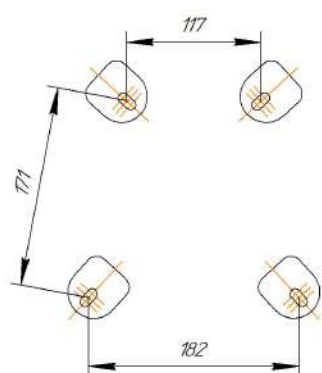

Sheffilton
Удобная мебель. Всегда.

СИДЕНИЕ МЯГКОЕ SHT-ST34

Sheffilton КАРКАС ПОЛУБАРНОГО СТУЛА SHT-S66-1

Удобная мебель. Всегда.

ВНИМАНИЕ! Данные по размерам носят информационный характер.
Пожалуйста, уточняйте размеры, если планируете участвовать в тендере!