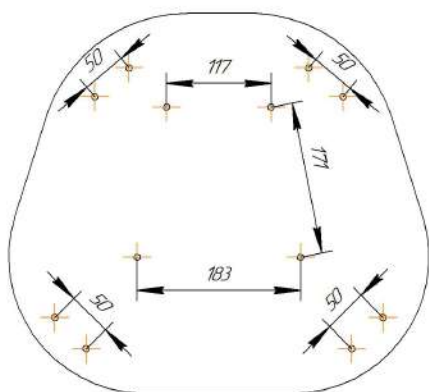

Sheffilton
Удобная мебель. Всегда.

СИДЕНИЕ МЯГКОЕ SHT-ST34

Sheffilton КАРКАС ПОЛУБАРНОГО СТУЛА SHT-S66-1

Удобная мебель. Всегда.

ВНИМАНИЕ! Данные по размерам носят информационный характер.
Пожалуйста, уточняйте размеры, если планируете участвовать в тендере!