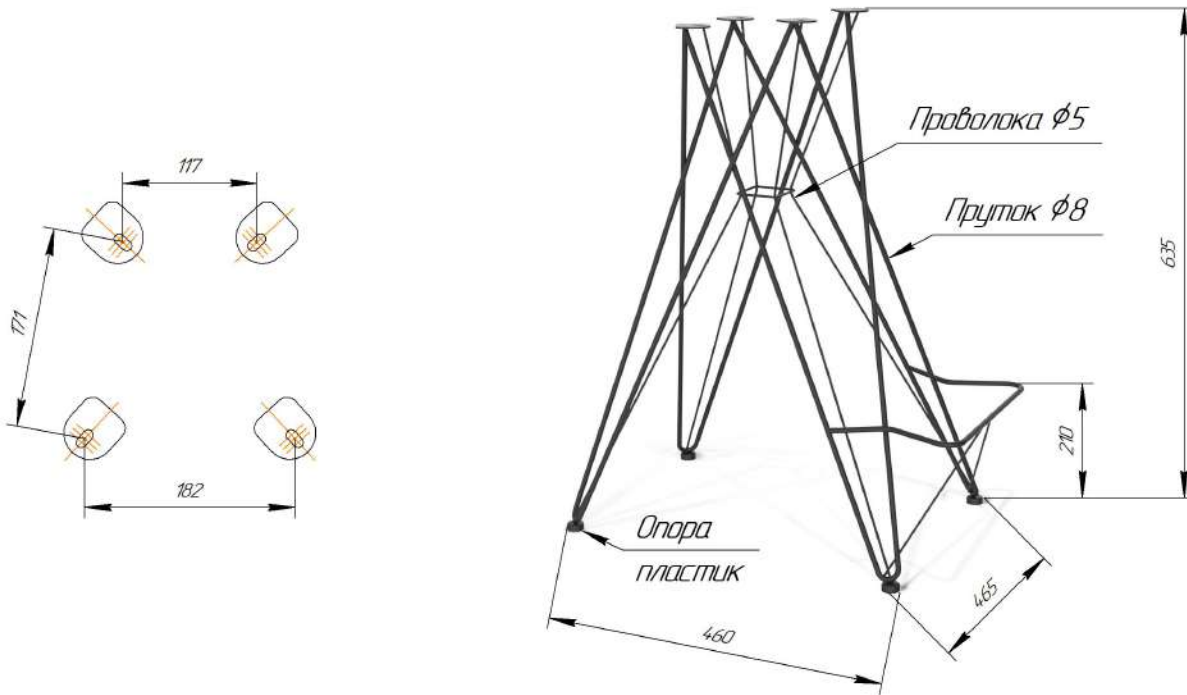

Sheffilton
Удобная мебель. Всегда.

СИДЕНИЕ МЯГКОЕ SHT-ST19

Sheffilton КАРКАС ПОЛУБАРНОГО СТУЛА SHT-S66-1

Удобная мебель. Всегда.

ВНИМАНИЕ! Данные по размерам носят информационный характер.
Пожалуйста, уточняйте размеры, если планируете участвовать в тендере!