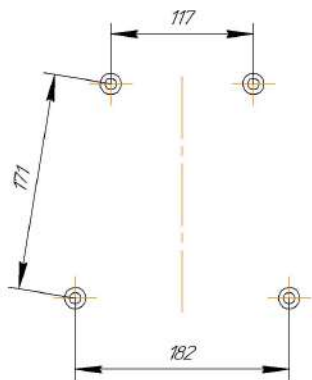

Sheffilton
Удобная мебель. Всегда.

СИДЕНИЕ МЯГКОЕ SHT-ST19

Sheffilton КАРКАС ПОЛУБАРНОГО СТУЛА SHT-S66-1

Удобная мебель. Всегда.

ВНИМАНИЕ! Данные по размерам носят информационный характер.
Пожалуйста, уточняйте размеры, если планируете участвовать в тендере!