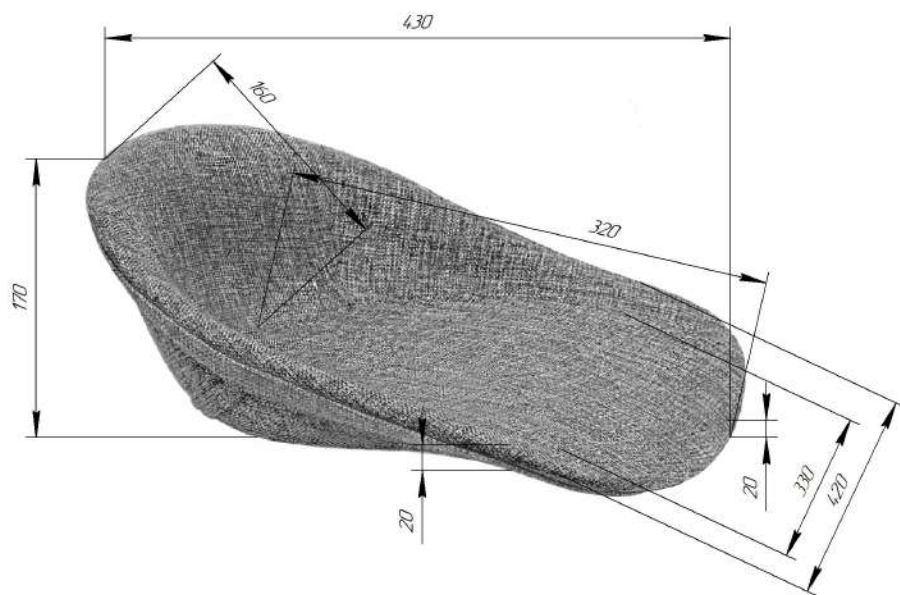

Sheffilton
Удобная мебель. Всегда.

СИДЕНИЕ МЯГКОЕ SHT-ST19

Sheffilton КАРКАС ПОЛУБАРНОГО СТУЛА SHT-S66-1

Удобная мебель. Всегда.

ВНИМАНИЕ! Данные по размерам носят информационный характер.
Пожалуйста, уточняйте размеры, если планируете участвовать в тендере!