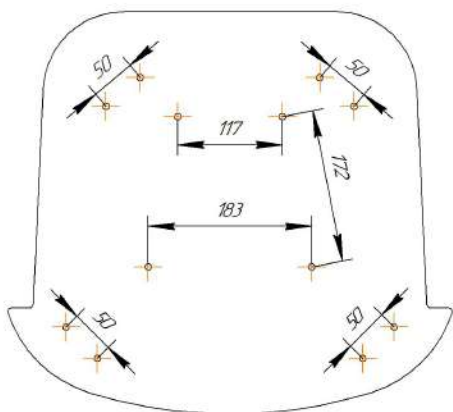

Sheffilton
Удобная мебель. Всегда.

СИДЕНИЕ МЯГКОЕ SHT-ST39

КАРКАС БАРНОГО СТУЛА SHT-S29P

*ВНИМАНИЕ! Данные по размерам носят информационный характер.

Пожалуйста, уточняйте размеры, если планируете участвовать в тендере!