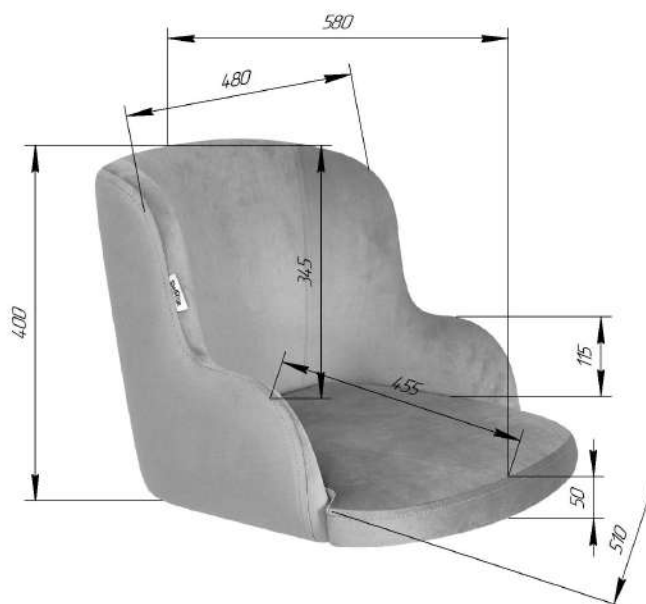

Sheffilton
Удобная мебель. Всегда.

СИДЕНИЕ МЯГКОЕ SHT-ST39

КАРКАС БАРНОГО СТУЛА SHT-S29P

*ВНИМАНИЕ! Данные по размерам носят информационный характер.

Пожалуйста, уточняйте размеры, если планируете участвовать в тендере!