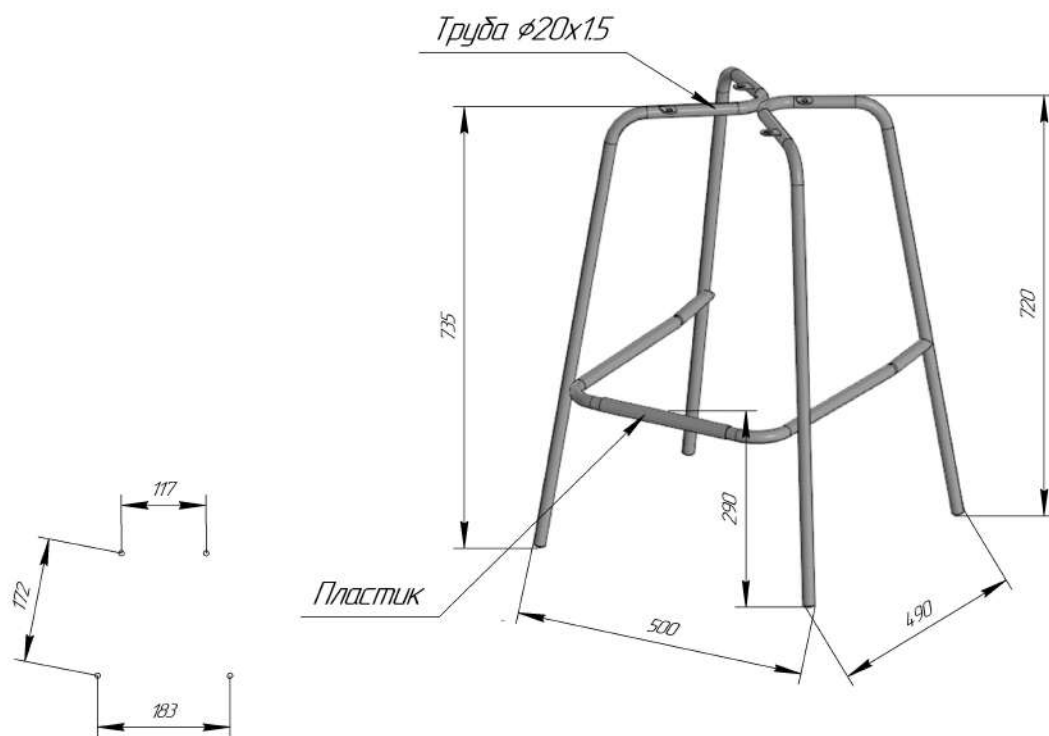

Sheffilton
Удобная мебель. Всегда.

СИДЕНИЕ МЯГКОЕ SHT-ST39

КАРКАС БАРНОГО СТУЛА SHT-S29P

*ВНИМАНИЕ! Данные по размерам носят информационный характер.

Пожалуйста, уточняйте размеры, если планируете участвовать в тендере!