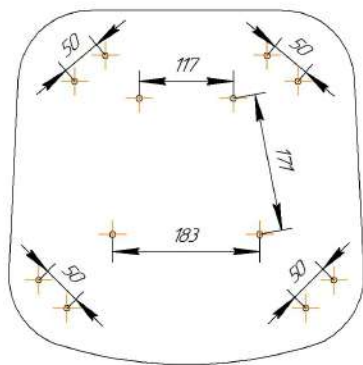

Sheffilton
Удобная мебель. Всегда.

СИДЕНИЕ МЯГКОЕ SHT-ST33

КАРКАС БАРНОГО СТУЛА SHT-S29P

*ВНИМАНИЕ! Данные по размерам носят информационный характер.

Пожалуйста, уточняйте размеры, если планируете участвовать в тендере!