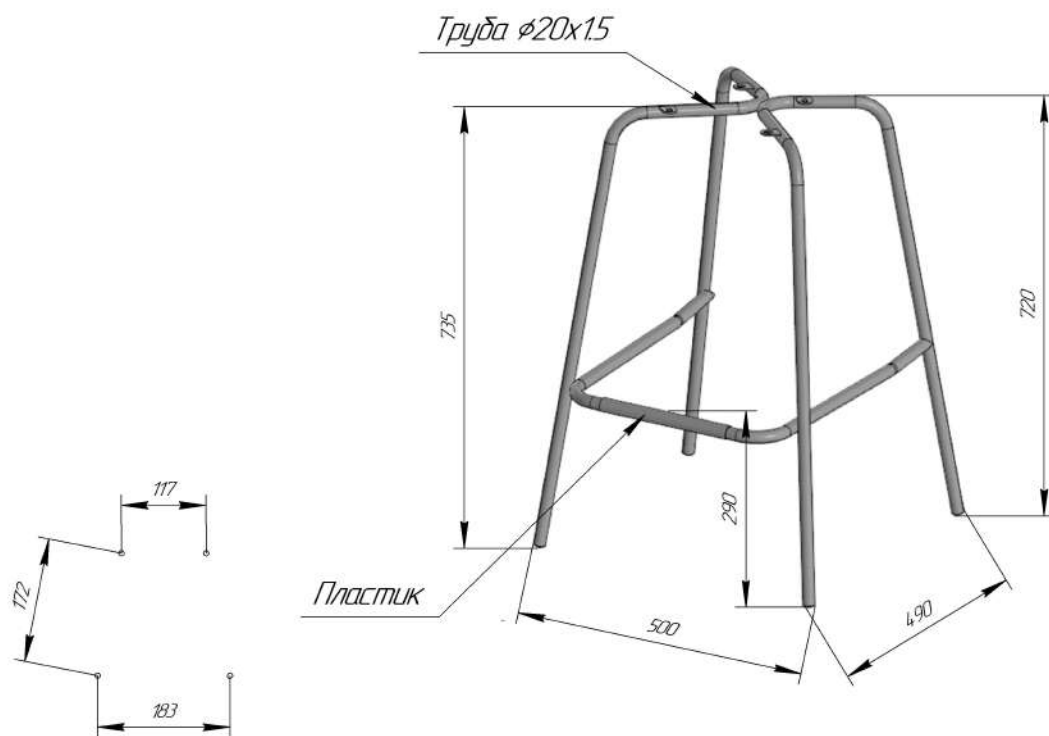

Sheffilton
Удобная мебель. Всегда.

СИДЕНИЕ МЯГКОЕ SHT-ST33

КАРКАС БАРНОГО СТУЛА SHT-S29P

*ВНИМАНИЕ! Данные по размерам носят информационный характер.

Пожалуйста, уточняйте размеры, если планируете участвовать в тендере!