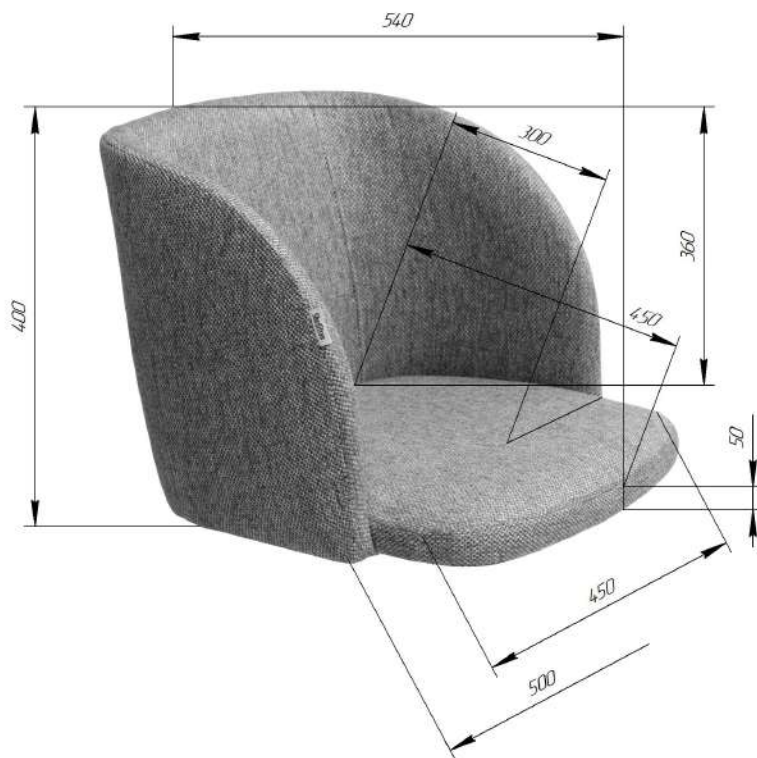

Sheffilton
Удобная мебель. Всегда.

СИДЕНИЕ МЯГКОЕ SHT-ST33

КАРКАС БАРНОГО СТУЛА SHT-S29P

*ВНИМАНИЕ! Данные по размерам носят информационный характер.

Пожалуйста, уточняйте размеры, если планируете участвовать в тендере!