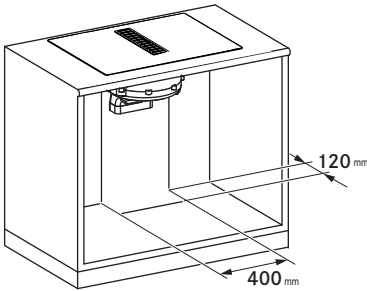

2x M4x40

i

KITEHOB10

HOBD482D2
HOBD682D2
HOBD382MB2

A

FLUSHMOUNT

B

SLIM TOP