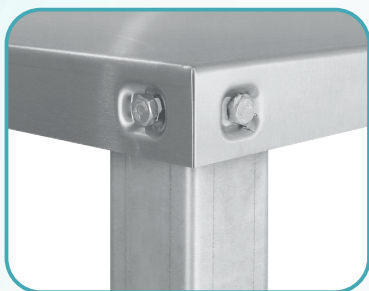

Подставка для оборудования

ПДОБ - 500x500x500 мм

- ✓ Столешница
- оцинкованная сталь
- ✓ Безопасное исполнение
кромки столешницы
- ✓ Каркас разборный
- болтовое крепление
- ✓ Состоит из двух узлов/
двух упаковок
- ✓ Нижняя обвязка каркаса
в комплекте

Подставка для кипятильника

ПДКБ - 400x400x400/860 мм

- ✓ Столешница
- оцинкованная сталь
- ✓ Безопасное исполнение
кромки столешницы
- ✓ Каркас разборный
- болтовое крепление
- ✓ Отверстие в столешнице
диаметром 110 мм
- ✓ Нижняя обвязка каркаса
в комплекте

Подставка для рубки мяса

ПДМБ - 500x500x800 мм

- ✓ Столешница
- бук/сосна наборная
- ✓ Фиксация столешницы
к каркасу
- ✓ Каркас разборный
- болтовое крепление
- ✓ Высота столешницы 120 мм
- ✓ Нижняя обвязка каркаса
в комплекте