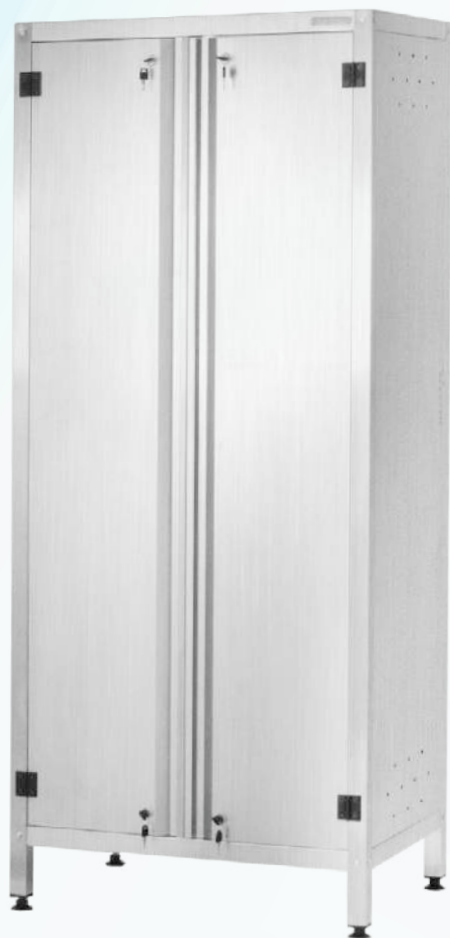

✓ Исполнение шкафа — с распашными дверями