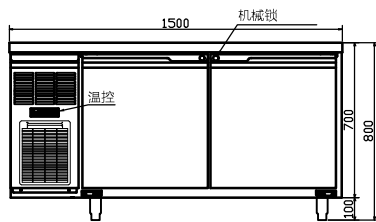

其他
可选配6cm、10cm、15cm高
底脚。

名称	1.5米风冷卧式开孔冰箱
型号	CS-150 P/W
外形尺寸	1500*600/760*800
电源	220V/50Hz
额定功率	330W
温度	-6°C~+15°C
制冷方式	风冷
容积	247L(600)/337(760)
材质	内胆：304 台面：304
制冷剂类型	R134a
制冷剂节流方式	毛细管
保温材料	环戊烷
化霜水	自动蒸发
压缩机类型	全封闭式
冷凝器类型	强制风冷
蒸发风机	罩极电机220V
温控	电脑板
除霜时间	每隔4小时除霜一次
压缩机启动温差	4°C
压缩机保护方式	高压保护
电源保护方式	变压器
散热方式	前吸前排
网架	每扇门一片
灯光	按照订单要求
机组	一体式
电器保护方式	6.3A保险丝
保温层厚度	箱体65mm 门板55mm
使用环境	温度：1°C~43°C
包装尺寸	/
净重/毛重	/

已通过CE、CB认证。

HISAKAGE®

1.5米风冷卧式开孔冰箱

CS-150 P/W

视图
方向

俯 俯 剖
正 剖 侧 侧

修订日期
2019-1-20

制图日期
2018-10-8