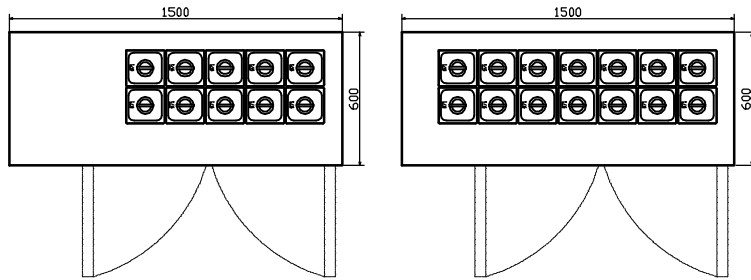

其他
可选配6cm、10cm、15cm高
底脚。

名称	1.5米风冷卧式开孔冰箱
型号	CS-150 P/W
外形尺寸	1500*600/760*800
电源	220V/50Hz
额定功率	330W
温度	-6°C~+15°C
制冷方式	风冷
容积	247L(600)/337(760)
材质	内胆：304 台面：304
制冷剂类型	R134a
制冷剂节流方式	毛细管
保温材料	环戊烷
化霜水	自动蒸发
压缩机类型	全封闭式
冷凝器类型	强制风冷
蒸发风机	罩极电机220V
温控	电脑板
除霜时间	每隔4小时除霜一次
压缩机启动温差	4°C
压缩机保护方式	高压保护
电源保护方式	变压器
散热方式	前吸前排
网架	每扇门一片
灯光	按照订单要求
机组	一体式
电器保护方式	6.3A保险丝
保温层厚度	箱体65mm 门板55mm
使用环境	温度：1°C~43°C
包装尺寸	/
净重/毛重	/

已通过CE、CB认证。

HISAKAGE®

1.5米风冷卧式开孔冰箱

CS-150 P/W

视图
方向

俯 俯 剖
正 剖 侧 侧

修订日期
2019-1-20

制图日期
2018-10-8