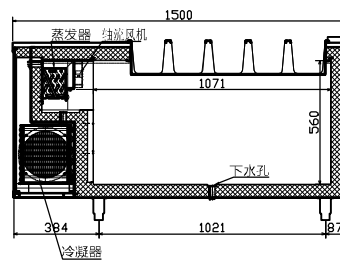

其他
可选配6cm、10cm、15cm高
底脚。

名称	1.5米风冷卧式开孔冰箱
型号	CS-150 P/W
外形尺寸	1500*600/760*800
电源	220V/50Hz
额定功率	330W
温度	-6°C~+15°C
制冷方式	风冷
容积	247L(600)/337(760)
材质	内胆：304 台面：304
制冷剂类型	R134a
制冷剂节流方式	毛细管
保温材料	环戊烷
化霜水	自动蒸发
压缩机类型	全封闭式
冷凝器类型	强制风冷
蒸发风机	罩极电机220V
温控	电脑板
除霜时间	每隔4小时除霜一次
压缩机启动温差	4°C
压缩机保护方式	高压保护
电源保护方式	变压器
散热方式	前吸前排
网架	每扇门一片
灯光	按照订单要求
机组	一体式
电器保护方式	6.3A保险丝
保温层厚度	箱体65mm 门板55mm
使用环境	温度：1°C~43°C
包装尺寸	/
净重/毛重	/

已通过CE、CB认证。

HISAKAGE®

1.5米风冷卧式开孔冰箱

CS-150 P/W

视图
方向

俯 俯 剖
正 剖 侧 侧

修订日期
2019-1-20

制图日期
2018-10-8