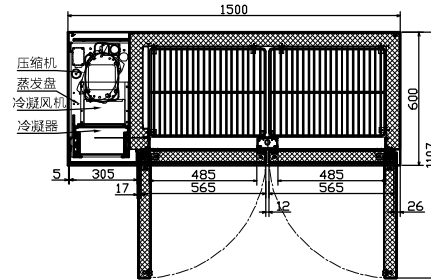

其他
可选配6cm、10cm、15cm高
底脚。

名称	1.5米风冷卧式开孔冰箱
型号	CS-150 P/W
外形尺寸	1500*600/760*800
电源	220V/50Hz
额定功率	330W
温度	-6°C~+15°C
制冷方式	风冷
容积	247L(600)/337(760)
材质	内胆：304 台面：304
制冷剂类型	R134a
制冷剂节流方式	毛细管
保温材料	环戊烷
化霜水	自动蒸发
压缩机类型	全封闭式
冷凝器类型	强制风冷
蒸发风机	罩极电机220V
温控	电脑板
除霜时间	每隔4小时除霜一次
压缩机启动温差	4°C
压缩机保护方式	高压保护
电源保护方式	变压器
散热方式	前吸前排
网架	每扇门一片
灯光	按照订单要求
机组	一体式
电器保护方式	6.3A保险丝
保温层厚度	箱体65mm 门板55mm
使用环境	温度：1°C~43°C
包装尺寸	/
净重/毛重	/

已通过CE、CB认证。

HISAKAGE®

1.5米风冷卧式开孔冰箱

CS-150 P/W

视图
方向

俯 俯 剖
正 剖 侧 侧

修订日期
2019-1-20

制图日期
2018-10-8