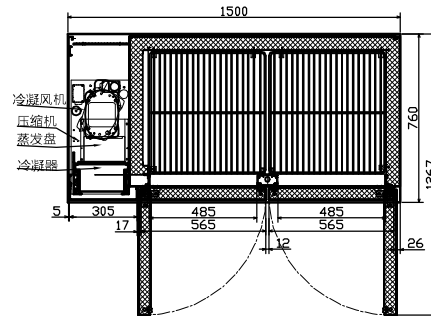

其他
可选配6cm、10cm、15cm高
底脚。

名称	1.5米风冷卧式开孔冰箱
型号	CS-150 P/W
外形尺寸	1500*600/760*800
电源	220V/50Hz
额定功率	330W
温度	-6°C~+15°C
制冷方式	风冷
容积	247L(600)/337(760)
材质	内胆：304 台面：304
制冷剂类型	R134a
制冷剂节流方式	毛细管
保温材料	环戊烷
化霜水	自动蒸发
压缩机类型	全封闭式
冷凝器类型	强制风冷
蒸发风机	罩极电机220V
温控	电脑板
除霜时间	每隔4小时除霜一次
压缩机启动温差	4°C
压缩机保护方式	高压保护
电源保护方式	变压器
散热方式	前吸前排
网架	每扇门一片
灯光	按照订单要求
机组	一体式
电器保护方式	6.3A保险丝
保温层厚度	箱体65mm 门板55mm
使用环境	温度：1°C~43°C
包装尺寸	/
净重/毛重	/

已通过CE、CB认证。

HISAKAGE®

1.5米风冷卧式开孔冰箱

CS-150 P/W

视图
方向

俯 俯 剖
正 剖 侧 侧

修订日期
2019-1-20

制图日期
2018-10-8