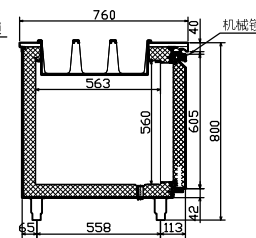

其他
可选配6cm、10cm、15cm高
底脚。

名称	1.5米风冷卧式开孔冰箱
型号	CS-150 P/W
外形尺寸	1500*600/760*800
电源	220V/50Hz
额定功率	330W
温度	-6°C~+15°C
制冷方式	风冷
容积	247L(600)/337(760)
材质	内胆：304 台面：304
制冷剂类型	R134a
制冷剂节流方式	毛细管
保温材料	环戊烷
化霜水	自动蒸发
压缩机类型	全封闭式
冷凝器类型	强制风冷
蒸发风机	罩极电机220V
温控	电脑板
除霜时间	每隔4小时除霜一次
压缩机启动温差	4°C
压缩机保护方式	高压保护
电源保护方式	变压器
散热方式	前吸前排
网架	每扇门一片
灯光	按照订单要求
机组	一体式
电器保护方式	6.3A保险丝
保温层厚度	箱体65mm 门板55mm
使用环境	温度：1°C~43°C
包装尺寸	/
净重/毛重	/

已通过CE、CB认证。

HISAKAGE®

1.5米风冷卧式开孔冰箱

CS-150 P/W

视图
方向

俯 俯 剖
正 剖 侧 侧

修订日期
2019-1-20

制图日期
2018-10-8