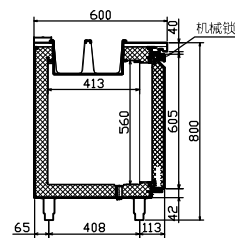

其他
可选配6cm、10cm、15cm高
底脚。

名称	1.5米风冷卧式开孔冰箱
型号	CS-150 P/W
外形尺寸	1500*600/760*800
电源	220V/50Hz
额定功率	330W
温度	-6°C~+15°C
制冷方式	风冷
容积	247L(600)/337(760)
材质	内胆：304 台面：304
制冷剂类型	R134a
制冷剂节流方式	毛细管
保温材料	环戊烷
化霜水	自动蒸发
压缩机类型	全封闭式
冷凝器类型	强制风冷
蒸发风机	罩极电机220V
温控	电脑板
除霜时间	每隔4小时除霜一次
压缩机启动温差	4°C
压缩机保护方式	高压保护
电源保护方式	变压器
散热方式	前吸前排
网架	每扇门一片
灯光	按照订单要求
机组	一体式
电器保护方式	6.3A保险丝
保温层厚度	箱体65mm 门板55mm
使用环境	温度：1°C~43°C
包装尺寸	/
净重/毛重	/

已通过CE、CB认证。

HISAKAGE®

1.5米风冷卧式开孔冰箱

CS-150 P/W

视图
方向

俯 俯 剖
正 剖 侧 侧

修订日期
2019-1-20

制图日期
2018-10-8