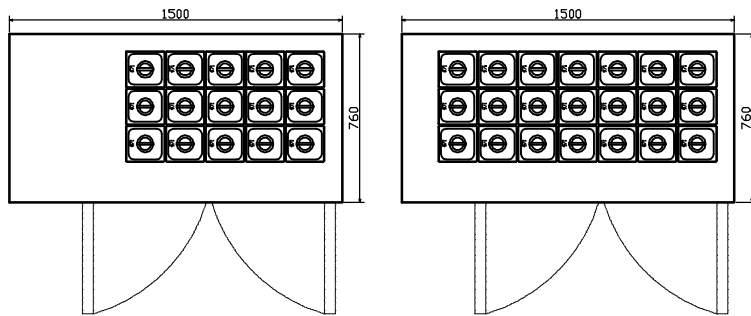

其他
可选配6cm、10cm、15cm高
底脚。

名称	1.5米风冷卧式开孔冰箱
型号	CS-150 P/W
外形尺寸	1500*600/760*800
电源	220V/50Hz
额定功率	330W
温度	-6°C~+15°C
制冷方式	风冷
容积	247L(600)/337(760)
材质	内胆：304 台面：304
制冷剂类型	R134a
制冷剂节流方式	毛细管
保温材料	环戊烷
化霜水	自动蒸发
压缩机类型	全封闭式
冷凝器类型	强制风冷
蒸发风机	罩极电机220V
温控	电脑板
除霜时间	每隔4小时除霜一次
压缩机启动温差	4°C
压缩机保护方式	高压保护
电源保护方式	变压器
散热方式	前吸前排
网架	每扇门一片
灯光	按照订单要求
机组	一体式
电器保护方式	6.3A保险丝
保温层厚度	箱体65mm 门板55mm
使用环境	温度：1°C~43°C
包装尺寸	/
净重/毛重	/

已通过CE、CB认证。

HISAKAGE®

1.5米风冷卧式开孔冰箱

CS-150 P/W

视图
方向

俯 俯 剖
正 剖 侧 侧

修订日期
2019-1-20

制图日期
2018-10-8