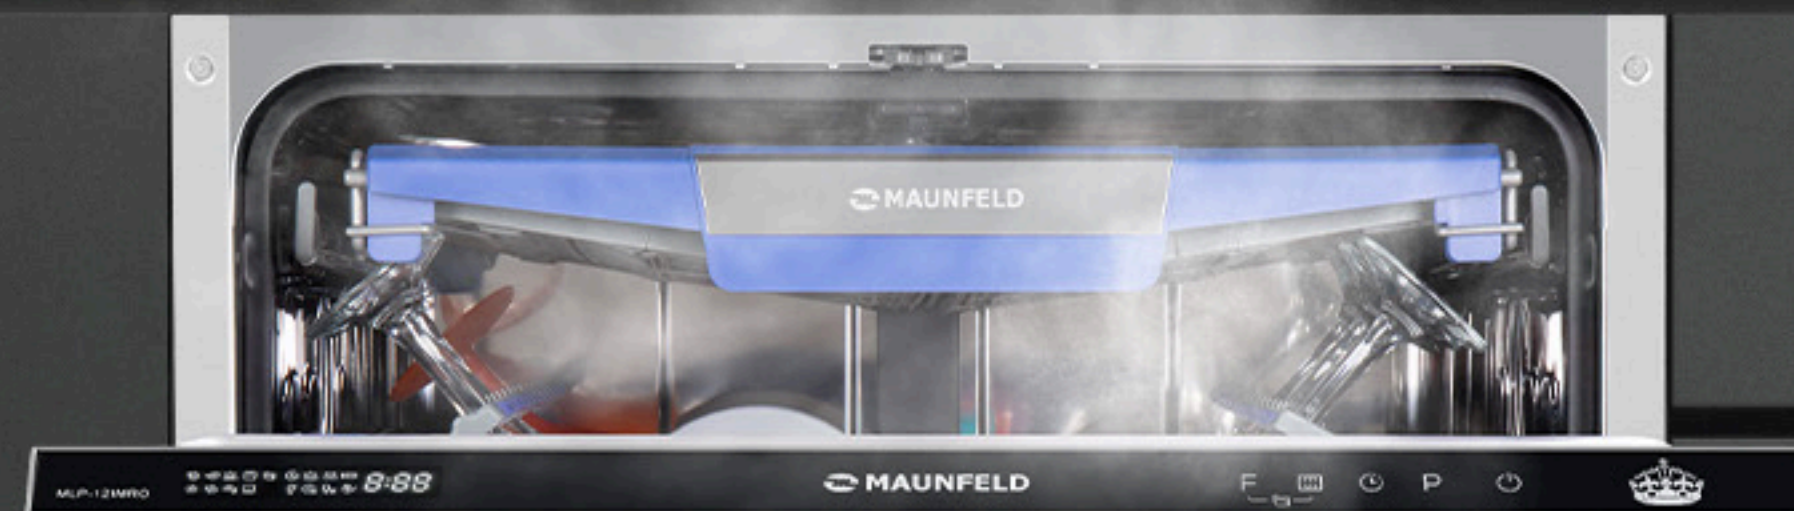

ИНДИКАЦИЯ «ЛУЧ НА ПОЛУ»

Световой индикатор на полу информирует о начале и завершении программы мойки.

АВТОМАТИЧЕСКОЕ ОТКРЫВАНИЕ

После завершения цикла позволяет посуде быстро остыть после сушки и оставаться сухой, исключив образование конденсата.

**ВСТРАИВАЕМЫЕ ПОСУДОМОЕЧНЫЕ
МАШИНЫ С ИНВЕРТОРНЫМ МОТОРОМ**
MLP-08IMROI / MLP-12IMROI

MAUNFELD