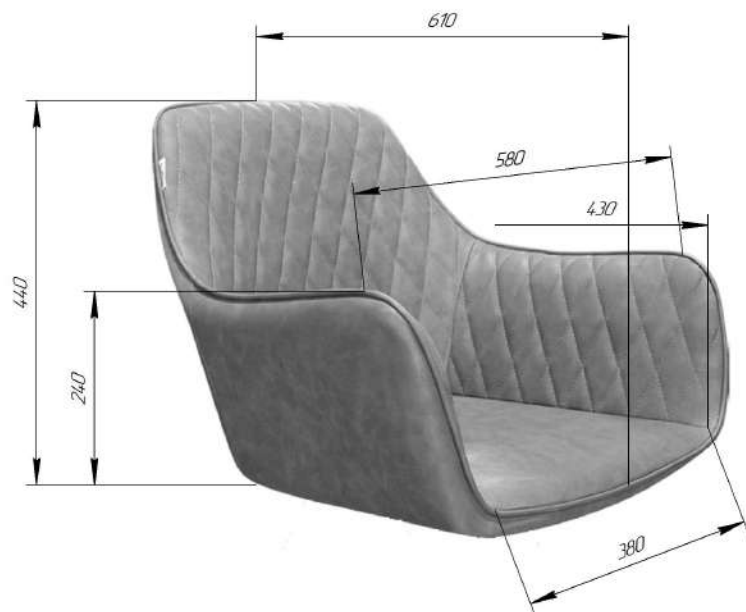

Sheffilton
Удобная мебель. Всегда.

СИДЕНИЕ SHT-ST38

ВНИМАНИЕ! Данные по размерам носят информационный характер.
Пожалуйста, уточняйте размеры, если планируете участвовать в тендере!

Sheffilton
Удобная мебель. Всегда.

КАРКАС СТУЛА SHT-S107

ВНИМАНИЕ! Данные по размерам носят информационный характер.
Пожалуйста, уточняйте размеры, если планируете участвовать в тендере!