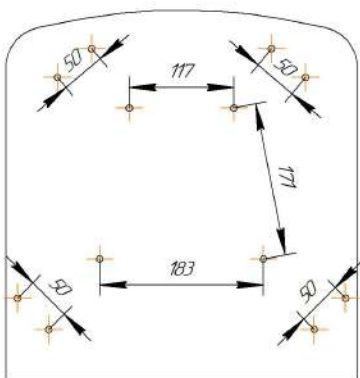

Sheffilton
Удобная мебель. Всегда.

СИДЕНИЕ SHT-ST38

ВНИМАНИЕ! Данные по размерам носят информационный характер.
Пожалуйста, уточняйте размеры, если планируете участвовать в тендере!

Sheffilton
Удобная мебель. Всегда.

КАРКАС СТУЛА SHT-S107

ВНИМАНИЕ! Данные по размерам носят информационный характер.
Пожалуйста, уточняйте размеры, если планируете участвовать в тендере!