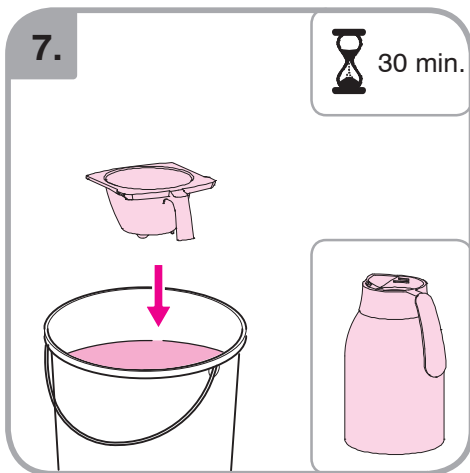

700.403.347