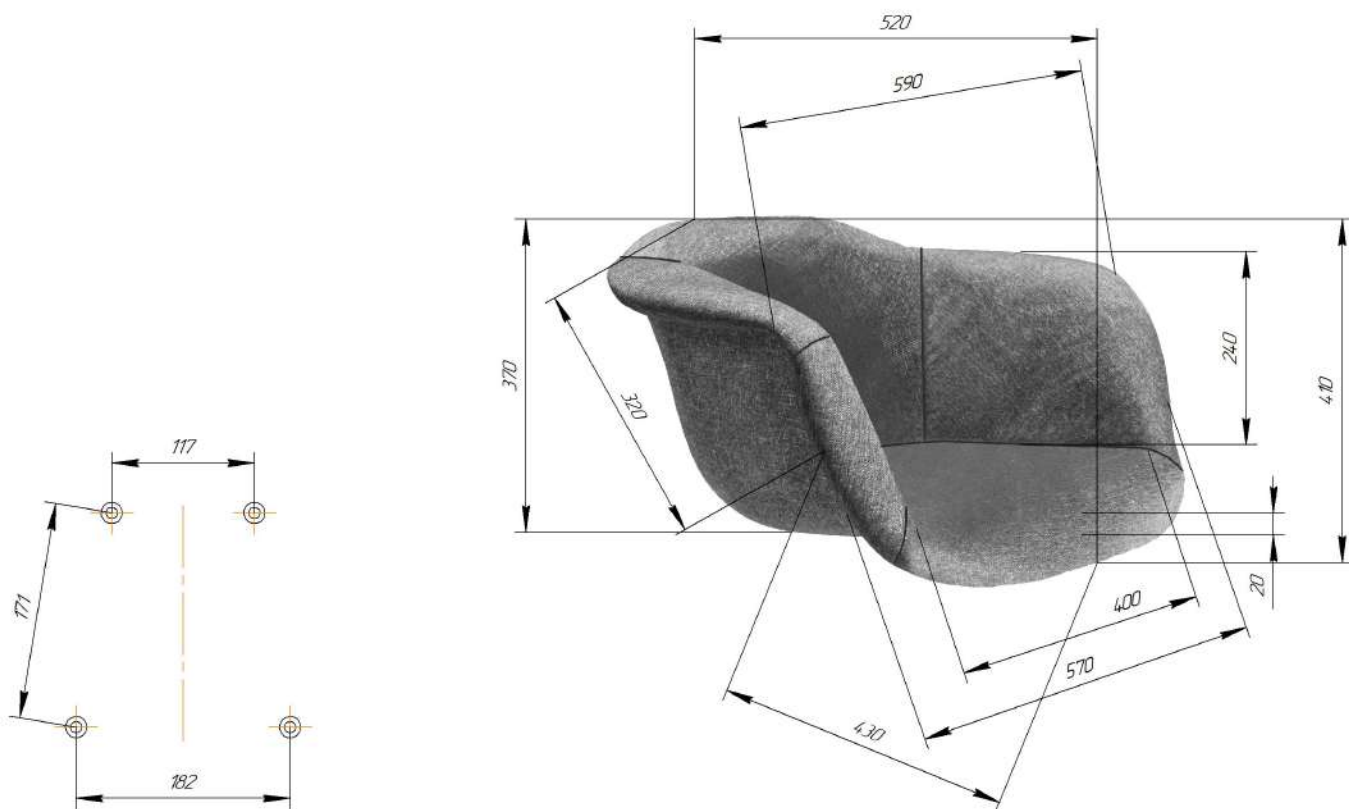

Sheffilton
Удобная мебель. Всегда.

СИДЕНИЕ МЯГКОЕ SHT-ST31

*Внимание! Данные по размерам носят информационный характер. пожалуйста, уточняйте размеры, если планируете участвовать в тендере!