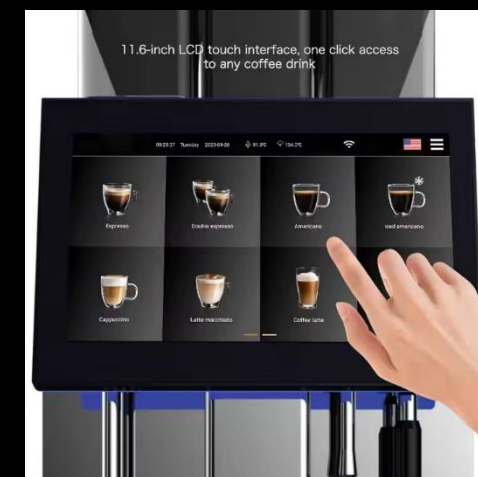

## Режимы подключения

Кофемашина может работать в двух режимах подключения:

- Водопровода
- от внешнего источника (емкость с водой)

## Интуитивный интерфейс

11 дюймовый дисплей с LED подсветкой, простота использования и настройка всех параметров на одном экране