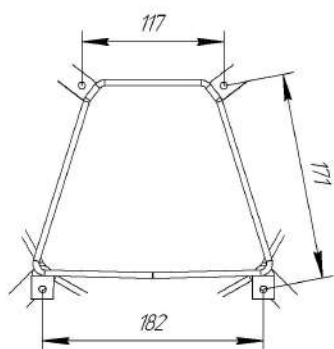

## СИДЕНИЕ SHT-ST38

**ВНИМАНИЕ!** Данные по размерам носят информационный характер.  
Пожалуйста, уточняйте размеры, если планируете участвовать в тендере!

**Sheffilton**  
Удобная мебель. Всегда.

## КАРКАС СТУЛА SHT-S100

\*Внимание! Данные по размерам носят информационный характер.  
пожалуйста, уточняйте размеры, если планируете участвовать в тендере!