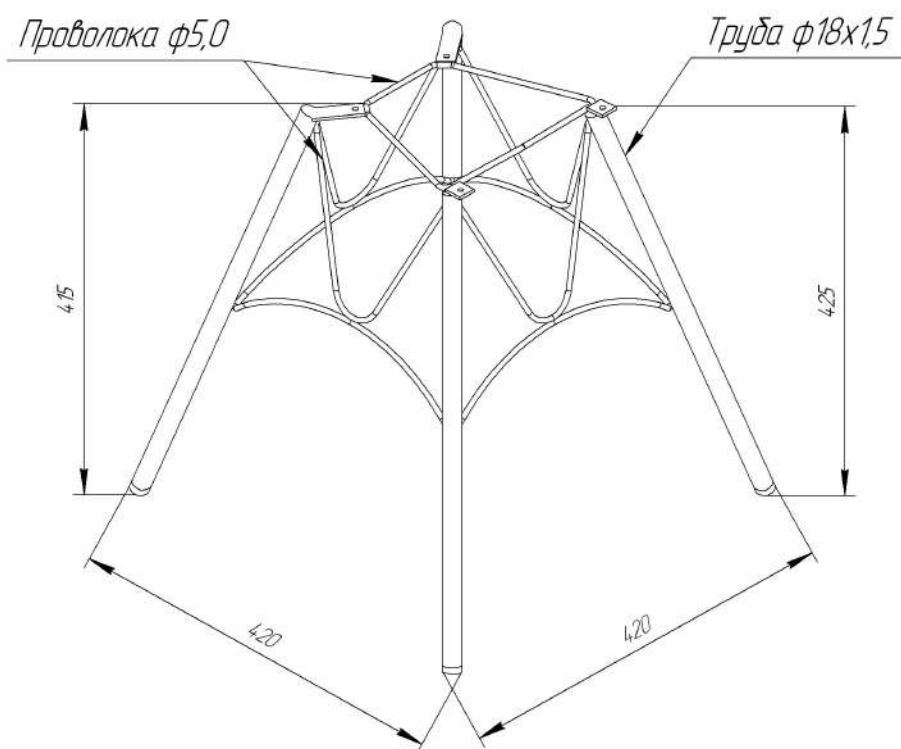

## СИДЕНИЕ SHT-ST38

**ВНИМАНИЕ!** Данные по размерам носят информационный характер.  
Пожалуйста, уточняйте размеры, если планируете участвовать в тендере!

**Sheffilton**  
Удобная мебель. Всегда.

## СИДЕНИЕ МЯГКОЕ SHT-ST38

## КАРКАС СТУЛА SHT-S100

\*Внимание! Данные по размерам носят информационный характер.  
пожалуйста, уточняйте размеры, если планируете участвовать в тендере!