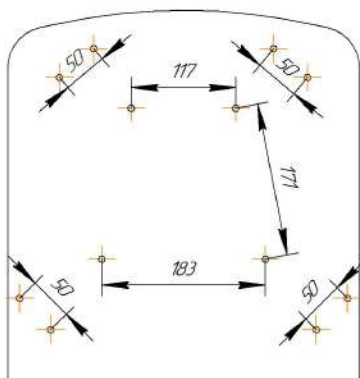

## СИДЕНИЕ SHT-ST38

**ВНИМАНИЕ!** Данные по размерам носят информационный характер.  
Пожалуйста, уточняйте размеры, если планируете участвовать в тендере!

**Sheffilton**  
Удобная мебель. Всегда.

## СИДЕНИЕ МЯГКОЕ SHT-ST38

## КАРКАС СТУЛА SHT-S100

\*Внимание! Данные по размерам носят информационный характер.  
пожалуйста, уточняйте размеры, если планируете участвовать в тендере!