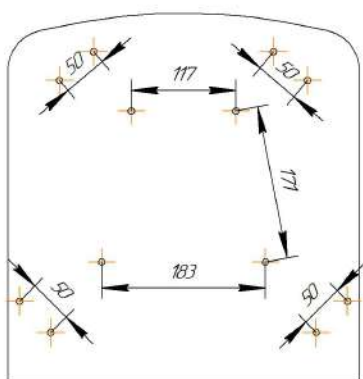

## СИДЕНИЕ SHT-ST38

**ВНИМАНИЕ!** Данные по размерам носят информационный характер.  
Пожалуйста, уточняйте размеры, если планируете участвовать в тендере!

**Sheffilton**  
Удобная мебель. Всегда.

## СИДЕНИЕ МЯГКОЕ SHT-ST38

## КАРКАС СТУЛА SHT-S100

\*Внимание! Данные по размерам носят информационный характер.  
пожалуйста, уточняйте размеры, если планируете участвовать в тендере!