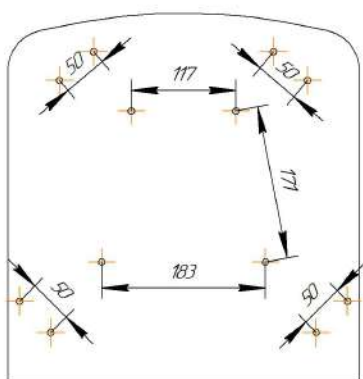

Sheffilton
Удобная мебель. Всегда.

СИДЕНИЕ SHT-ST38

ВНИМАНИЕ! Данные по размерам носят информационный характер.
Пожалуйста, уточняйте размеры, если планируете участвовать в тендере!

Sheffilton
Удобная мебель. Всегда.

КАРКАС СТУЛА SHT-S95-1