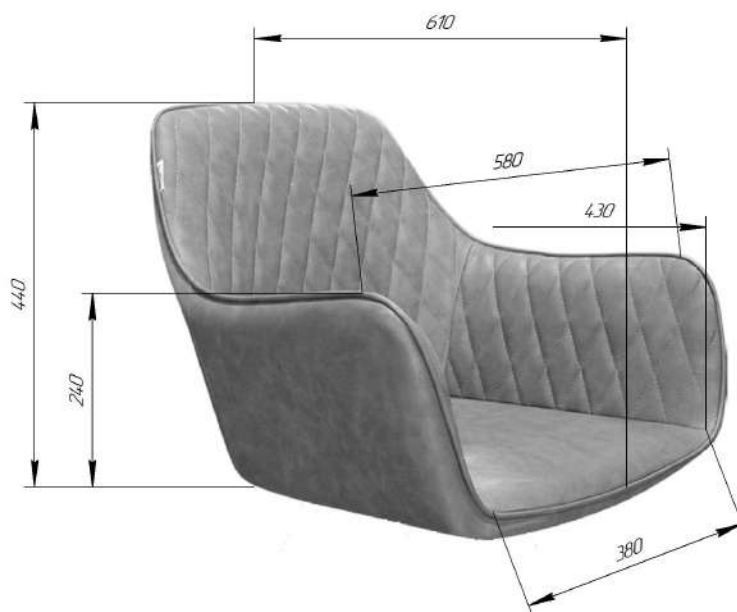

Sheffilton
Удобная мебель. Всегда.

СИДЕНИЕ SHT-ST38

ВНИМАНИЕ! Данные по размерам носят информационный характер.
Пожалуйста, уточняйте размеры, если планируете участвовать в тендере!

Sheffilton
Удобная мебель. Всегда.

КАРКАС СТУЛА SHT-S95-1