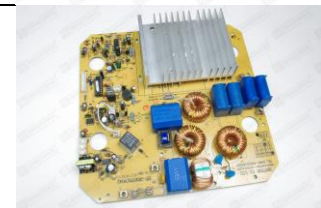

Нажмите для проверки наличия

[ZLIC3500DI brand sheet](#) накладка панели управления

[ZLIC3500DI ceramic glass top](#) поверхность-стеклокерамика (360*380мм)

[ZLIC3500DI control block](#) блок управления

[ZLIC3500DI control block assy](#) блок управления (в сборе с платой)

[ZLIC3500DI control box](#) плата управления

[ZLIC3500DI knob](#) рукоятка

[ZLIC3500DI main board](#) плата силовая

[ZLIC3500DI wires](#) комплект проводов