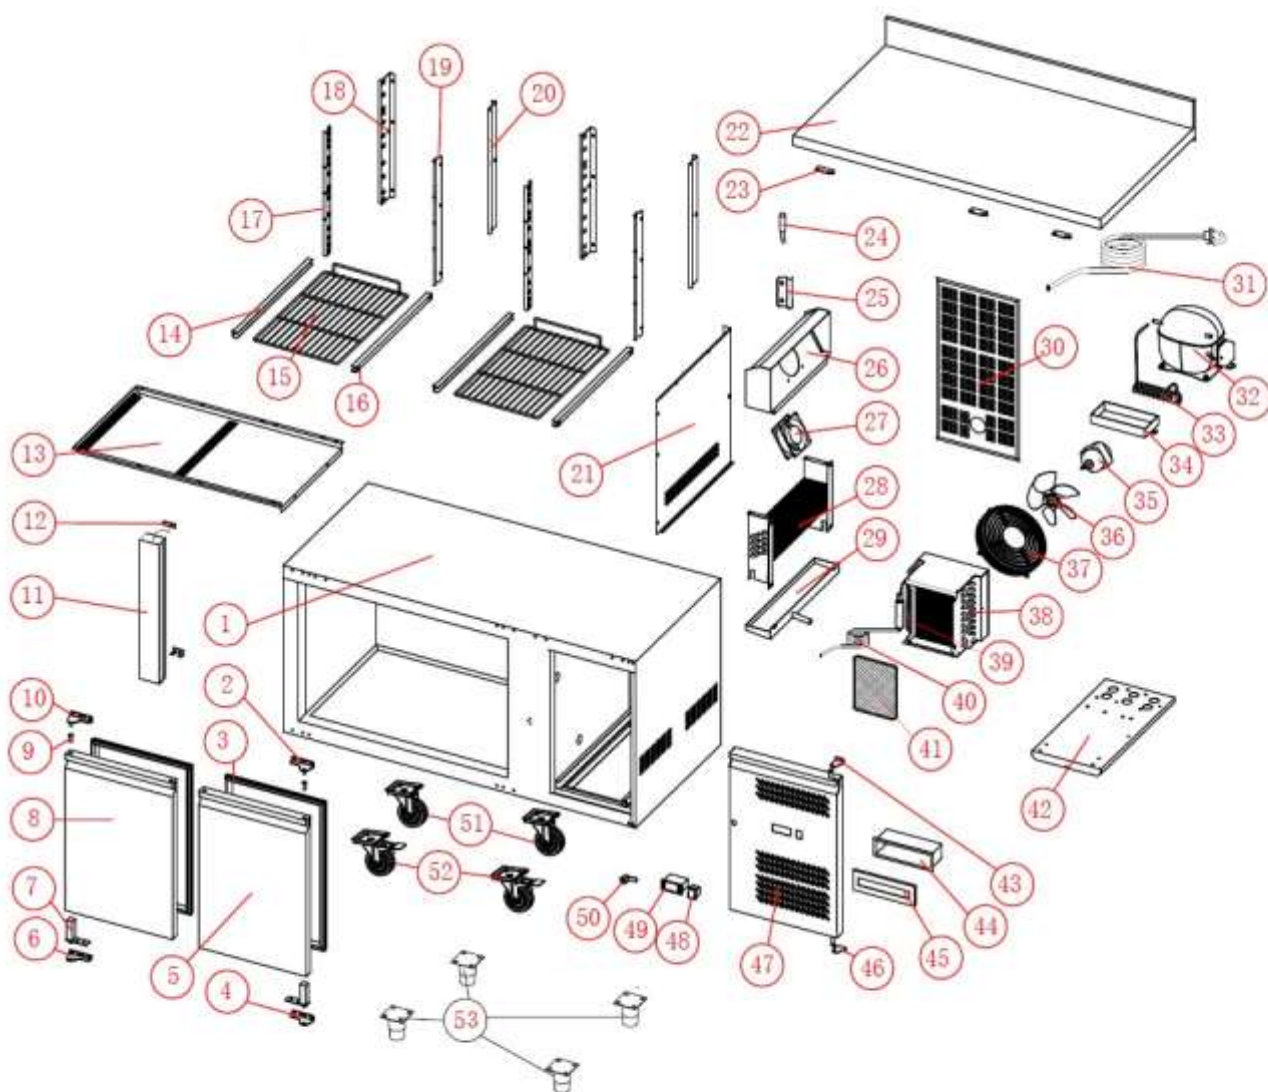

СТОЛ ХОЛОДИЛЬНЫЙ TATRA TRTGN2 TN SB С БОРТОМ

СТОЛ ХОЛОДИЛЬНЫЙ TATRA TRTGN2 TN SB С БОРТОМ

1	CABINET	GXE-0-000-0009-0	1
2	RIGHT UPPER HINGE	GXE-2-001-0022-0	1
3	DOOR GASKET	16401003100	2
4	RIGHT BOTTOM HINGE	GXE-2-001-0024-0	1
5	DOOR(RIGHT)	GXE-0-000-0079-0	1
6	LEFT BOTTOM HINGE	GXE-2-001-0023-0	1
7	SPRING HINGE	12517240002	2
8	DOOR(LEFT)	GXE-0-000-0086-0	1
9	DOOR AXIS SLEEVE	16353010008	4
10	LEFT UPPER HINGE	GXE-2-001-0021-0	1
11	MIDDLE BEAM	GXE-0-000-0083-0	1
12	MIDDLE BEAM CONNECT	GXE-2-001-0017-0	2
13	AIR GUIDE BOARD	GXE-2-001-0018-0	1
14	LEFT SHELF GUIDE	GXE-2-001-0037-0	2
15	SHELF	12502012759	2
16	RIGHT SHELF GUIDE	GXE-2-001-0036-0	2
17	BEAM HANG STRIP(LEFT)	GXE-2-001-0032-0	2
18	REAR HANG STRIP(LEFT)	GXE-2-001-0034-0	2
19	BEAM HANG STRIP(RIGHT)	GXE-2-001-0031-0	2
20	REAR HANG STRIP(RIGHT)	GXE-2-001-0033-0	2
21	FAN COVER	GXE-2-001-0019-0	1
22	COUNTER TOP	GXE-0-000-0046-0	1
23	TOP FIXING PLATE	GXE-2-001-0020-0	3
24	PROBE	17649490013	1
25	PROBE COVER	GXE-2-001-0286-0	1
26	EVA. FAN COVER	16358010001	1
27	EVA. FAN	17701151238	1
28	EVAPORATOR	17404040470	1
29	EVAPORATOR DRAIN PAN	16316130003	1
30	BACK COVER	GXE-2-001-0035-0	1
31	POWER CORD	17664640059	1
32	COMPRESSOR	17209010074	1
33	HIGH PRESSURE PIPE	17116060009	1
34	OUTER DRAIN PAN	16316130004	1
35	COND. FAN MOTOR	22752520010	1
36	COND. FAN BLADE	16381738082	1
37	COND.FAN COVER	22726010002	1
38	CONDENSER	17303090180	1
39	DRYER FILTER	17303090230	1
40	CAPILLARY	15804042410	1
41	DRYER FILTER	16324020004	1
42	COOLING UNIT BOARD	GXE-2-001-0026-0	1
43	CONTROL PANEL UPPER HINGE	GXE-2-001-0030-0	1
44	PLASTIC WATER-PROOF BOX	16316130001	1
45	PLASTIC WATER-PROOF BOX COVER	16316130002	1
46	CONTROL PANER BOTTOM HINGE	GXE-2-001-0029-0	1
47	PANEL	GXE-0-000-0087-0	1
48	POWER SWITCH	17749210020	1
49	CONTROLLER	17709030002	1
50	DOOR LOCK	12546100952	1
51	WHEEL	12533110022	2
52	WHEEL (WITH LOCK)	12533110023	2
53	FEET (OPTIONAL)	12533110010	4