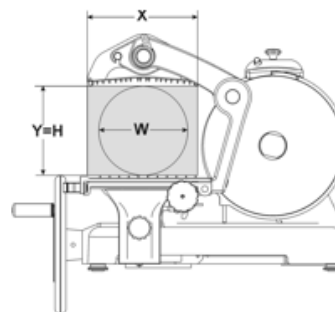

Optional red stand

Optional black stand

спецификация

технические данные

Модель	ANNIVERSARIO 300
◆ лезвия	mm 300 - inch. 12
Двигатель	mm 0÷3
Толщина нарезки	mm 285
Ход каретки	mm 270x295
A	mm 520
B	mm 180
C	mm 770
D	mm 625
E	mm 510
F	mm 855
G	mm 590
L	mm 90
X	mm 270
Y	mm 200
H	mm 200
W	mm 200
Вес нетто	kg 60
Размеры упаковки	mm 960x920x860
Вес брутто	kg 78