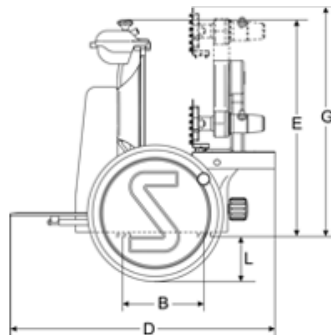

Sirman Spa  
 Viale dell'Industria 9/11  
 35010 PIEVE DI CURTAROLO (PD), Italy  
 Tel./Fax. +39 049 9698666 / +39 049 9698688  
 email: info@sirman.com

Sirman Слайсеры , model Anniversario 300 :

- Эмалированный алюминиевый сплав.
- Детали из нержавеющей стали и анодированного под серебро алюминия.
- Нож 300.
- Запатентованная система перемещения (без видимых механических компонентов).
- Рычаг блокировки колбасных и ветчинных изделий BS1.
- Простота установки движущейся тарелки.
- Эргономичность, плавность в работе и практичность при чистке.
- Полностью разбираемая для чистки тележка.

Optional red stand

Optional black stand

спецификация

технические данные

Модель	ANNIVERSARIO 300
◆ лезвия	mm 300 - inch. 12
Двигатель	mm 0÷3
Толщина нарезки	mm 285
Ход каретки	mm 270x295
A	mm 520
B	mm 180
C	mm 770
D	mm 625
E	mm 510
F	mm 855
G	mm 590
L	mm 90
X	mm 270
Y	mm 200
H	mm 200
W	mm 200
Вес нетто	kg 60
Размеры упаковки	mm 960x920x860
Вес брутто	kg 78