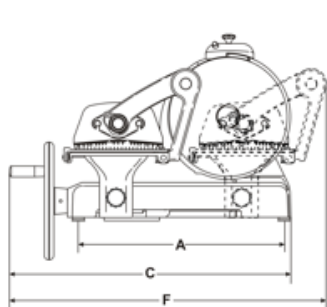

Sirman Spa  
 Viale dell'Industria 9/11  
 35010 PIEVE DI CURTAROLO (PD), Italy  
 Tel./Fax. +39 049 9698666 / +39 049 9698688  
 email: info@sirman.com

Sirman Слайсеры , model Anniversario 300 :

- Эмалированный алюминиевый сплав.
- Детали из нержавеющей стали и анодированного под серебро алюминия.
- Нож 300.
- Запатентованная система перемещения (без видимых механических компонентов).
- Рычаг блокировки колбасных и ветчинных изделий BS1.
- Простота установки движущейся тарелки.
- Эргономичность, плавность в работе и практичность при чистке.
- Полностью разбираемая для чистки тележка.

Optional red stand

Optional black stand

спецификация

технические данные

Модель	ANNIVERSARIO 300
◆ лезвия	mm 300 - inch. 12
Двигатель	mm 0÷3
Толщина нарезки	mm 285
Ход каретки	mm 270x295
A	mm 520
B	mm 180
C	mm 770
D	mm 625
E	mm 510
F	mm 855
G	mm 590
L	mm 90
X	mm 270
Y	mm 200
H	mm 200
W	mm 200
Вес нетто	kg 60
Размеры упаковки	mm 960x920x860
Вес брутто	kg 78