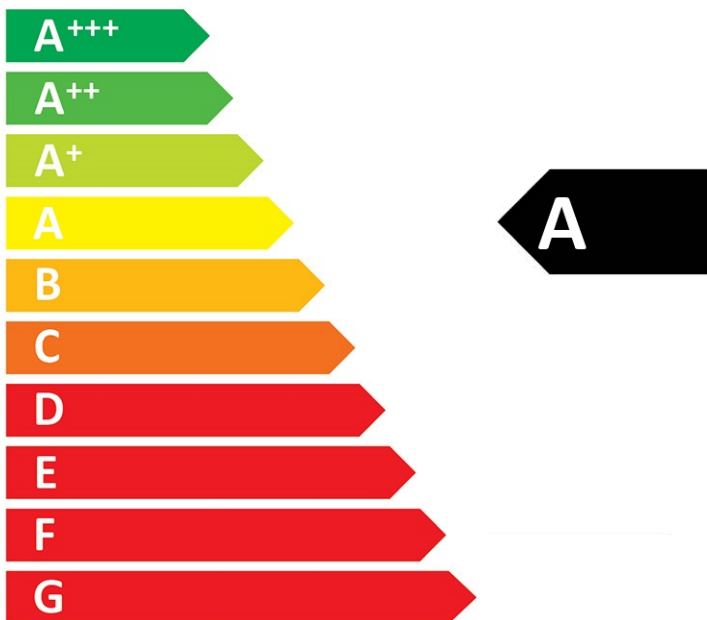

ENERG

енергия · ενεργεια

smeg SCV115A

ENERGIA · ЕНЕРГИЯ · ΕΝΕΡΓΕΙΑ
ENERGIJA · ENERGY · ENERGIE · ENERGI

168
kWh/annum

X197

42 dB