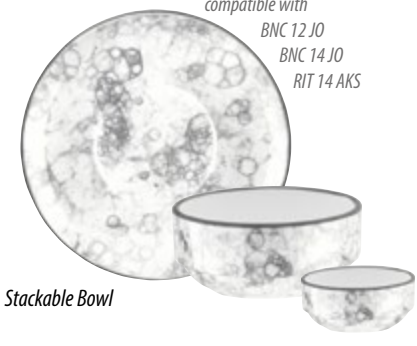

Item Code - Size
RBLRIT 01 CBT Ø11cm 24 pcs

Bowl

Item Code - Volume - Size
RBLRIT 12 AKS 290cc 12 cm 12 pcs
RBLRIT 14 AKS 450cc 14 cm 12 pcs

Stackable Bowl

Item Code - Volume - Size
RBLBNC 12 KS 290 cc 12 cm 24 pcs

Napkin Holder

Item Code - Size
RBLVNT 01 PC 10 cm 12 pcs

Banquet Salt & Pepper Shaker

Item Code - Size
RBLBNC 01 TZ 7 cm 24 pcs
RBLBNC 01 BB 7 cm 24 pcs

Pasta Plate

Item Code - Volume - Size
RBLGRM 27 CK 400cc 27 cm 6 pcs
RBLGRM 30 CK 550cc 30cm 6 pcs

Pasta Plate

Item Code - Volume - Size
RBLBNC 28 CK 400 cc 28 cm 6 pcs

Pizza Plate

Item Code - Size
RBLGRM 32 PZ 32 cm 6 pcs

Eared Dish

Item Code - Size
RBLOPT 20 SH 20cm 12 pcs

Stackable Bowl

Item Code - Volume - Size
RBLBNC 6 JO 30cc 6 cm 24 pcs
RBLBNC 12 JO 350cc 12 cm 12 pcs
RBLBNC 14 JO 500cc 14 cm 12 pcs
RBLGRM 17 KKT 17 cm 12 pcs

Vanta Bowl

Item Code - Volume - Size
RBLVNT 8 KS 60cc 8 cm 24 pcs
RBLVNT 16 KS 350cc 16 cm 12 pcs
RBLVNT 18 KS 450cc 18 cm 6 pcs
RBLVNT 22 KS 850cc 22 cm 6 pcs

Oatmeal Bowl

Item Code - Volume - Size
RBLGRM 16 KS 400cc 16 cm 12 pcs
RBLGRM 18 KS 700cc 18 cm 12 pcs
RBLGRM 20 KS 900cc 20 cm 6 pcs