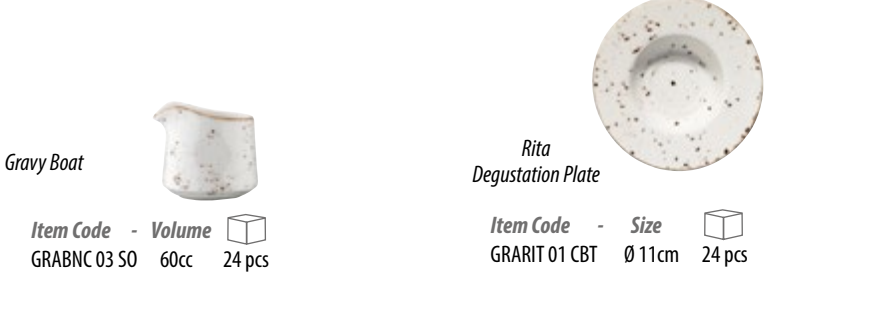

Gravy Boat
Item Code - Volume
GRABNC 03 SO 60cc 24 pcs

Rita Degustation Plate
Item Code - Size - Volume
GRARIT 01 CBT Ø11cm 24 pcs