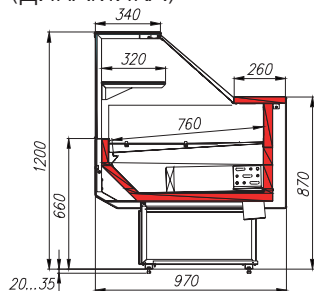

ВЕНТИЛИРУЕМАЯ (ДИНАМИКА)