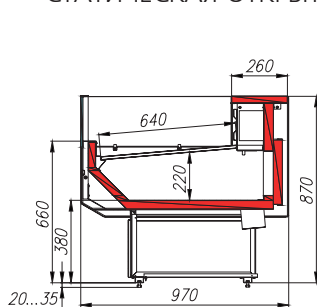

СТАТИЧЕСКАЯ ОТКРЫТАЯ