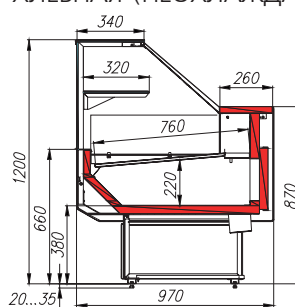

ХЛЕБНАЯ (НЕОХЛАЖДАЕМАЯ)