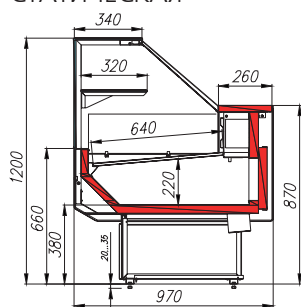

ТЕХНИЧЕСКИЕ ХАРАКТЕРИСТИКИ

Модель	Длина с боковинами, мм	Длина без боковин, мм	Горизонтальная площадь экспозиции, м²	Полезный объем, м³	Рабочая температура, °С
	→ мм	→ мм	M²	M³	🌡️
1,0	1020	940	0,6	0,09	0...+7 / +2...+6 / -5...+5
1,2	1180	1100	0,7	0,11	
1,5	1480	1400	0,9	0,13	
1,8	1780	1700	1,09	0,16	
2,0	1955	1875	1,2	0,18	
1,0	1020	900	0,56	0,08	до -18
1,2	1180	1060	0,66	0,1	
1,5	1480	1360	0,84	0,13	
1,8	1780	1660	1,03	0,15	
2,0	1955	1835	1,14	0,17	
Внешний угол 90° (динамика)					0...+7
Внутренний угол 90° (динамика)					
1,0 (динамика)	1020	940	0,71	0,11	0...+7 / +2...+6 / -5...+5
1,2(динамика)	1180	1100	0,84	0,13	
1,5 (динамика)	1480	1400	1,06	0,16	
1,8 (динамика)	1780	1700	1,29	0,19	
2,0 (динамика)	1955	1875	1,43	0,21	
1,0/1,2/1,5/1,8/2,0 нейтральная	1020/1180/1480/1780/1955	940/1100/1400/1700/1875	0,71/0,84/1,06/1,29/1,43	-	-
Нейтральный прилавок П-1	900	-	-	-	-
Нейтральный прилавок У-1 (внешний), У-2 (внутренний)	-	-	-	-	-

СТАТИЧЕСКАЯ