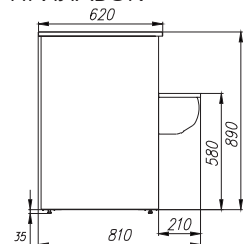

НЕЙТРАЛЬНЫЙ ПРИЛAVOK